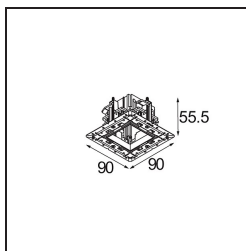

**Caractéristiques**

Matériaux	14180032
Ampoule incluse	Non
Nombre de Sources Lumineuses	1
Indice de protection IP	55
Essai au fil incandescent (°C)	960
Intérieur/extérieur	Intérieur
Application	Plafond, Mur
Montage	Encastré
Ajustabilité	Not Applicable
Couleur Principale & Finition Principale	Noir, Mat
Poids brut (g)	134,0
Commentaire	<ul style="list-style-type: none"> <li>• Spot Qbini non inclus.</li> <li>• Ceci n'est pas un produit complet. Qbini Frame et spots Qbini requis.</li> <li>• Ceci n'est pas un produit complet. Qbini Frame et spots Qbini requis.</li> </ul>