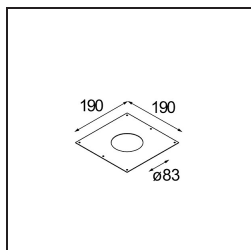

Accessoires d'Eclairage d'installation

12292030 Plaster Kit 190x190 - 83 1x