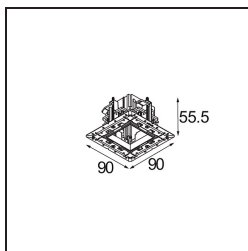

Qbini Frame Recessed Trimless 1x Black Matt

Mot-valise provenant de « cubique » et « mini », Qbini est la solution LED modulaire et miniature pour des applications extrêmement ludiques. Qbini Frame existe en formats carré et rectangulaire, pour lesquels vous pouvez choisir un éventail d'options de designs et d'effets lumineux, allant de minuscules luminaires d'accentuation à des modules d'éclairage général.

Caractéristiques

Matériaux	14180032
Ampoule incluse	Non
Nombre de Sources Lumineuses	1
Indice de protection IP	55
Essai au fil incandescent (°C)	960
Intérieur/extérieur	Intérieur
Application	Plafond, Mur
Montage	Encastré
Ajustabilité	Not Applicable
Couleur Principale & Finition Principale	Noir, Mat
Poids brut (g)	134,0
Commentaire	<ul style="list-style-type: none"> • Spot Qbini non inclus. • Ceci n'est pas un produit complet. Qbini Frame et spots Qbini requis. • Ceci n'est pas un produit complet. Qbini Frame et spots Qbini requis.