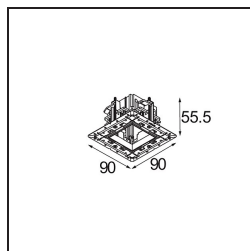

*Qbini Frame Recessed Trimless 1x Black Matt*

**Specifications**

Material	14180032
Lámpara Incluida	No
Número de fuentes de luz	1
Clasificación del IP	55
Clasificación de hilo incandescente (°C)	960
Interio/Exterior	Interior
Aplicación	Techo, Pared
Montaje	Empotrado
Ajustabilidad	Not Applicable
Color principal & Acabado principal	Negro, Mate
Peso bruto (g)	134,0
Remark	<ul style="list-style-type: none"> <li>• Luz de la serie Qbini no incluido</li> <li>• Este no es un producto completo. Requiere Qbini Frame y luz de la serie Qbini</li> <li>• This is not a complete product. Qbini Frame and Qbini spotlights required.</li> </ul>