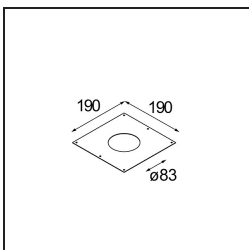

Accesorios Instalación

12292030 Plaster Kit 190x190 - 83 1x