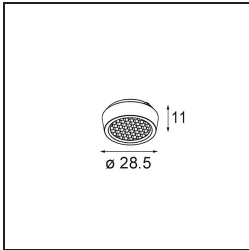

Accesorios Opticos

14191032 Honeycomb 26 Black Matt