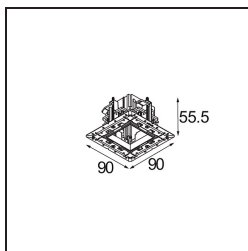

Qbini Frame Recessed Trimless 1x Black Matt

Als Wortkreuzung aus 'cubic' und 'mini' ist die Qbini eine modulare und miniaturisierte LED-Lösung für extrem verspielte Anwendungen. Qbini Frame kommt in quadratischen und rechteckigen Rahmen, die darauf warten, dass Sie aus einer Vielzahl von Designoptionen und Lichteffekten wählen. Von winzigen Akzentleuchten bis hin zu Modulen für Allgemeinbeleuchtung.

Spezifikationen

Material	14180032
Leuchtmittel enthalten	Nein
Anzahl Lichtquellen	1
Schutzart	55
Glühdrahtprüfung (°C)	960
Innen/Außen	Innen
Anwendung	Decke, Wand
Montage	Einbau
Verstellbarkeit	Not Applicable
Primärfarbe & Primäres Finish	Schwarz, Matt
Bruttogewicht (g)	134,0
Bemerkung	<ul style="list-style-type: none"> • Qbini Strahler nicht enthalten • Dies ist kein vollständiges Produkt. Qbini Frame und Qbini Strahler erforderlich. • Dies ist kein vollständiges Produkt. Qbini Frame und Qbini Strahler erforderlich.