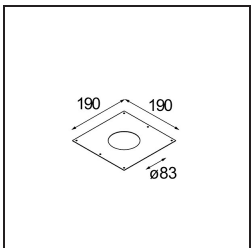

Montagezubehör

12292030 Plaster Kit 190x190 - 83 1x