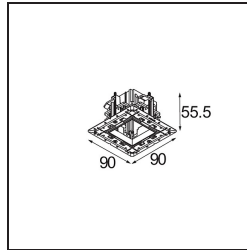

**Spezifikationen**

Material	14180032
Leuchtmittel enthalten	Nein
Anzahl Lichtquellen	1
Schutzart	55
Glühdrahtprüfung (°C)	960
Innen/Außen	Innen
Anwendung	Decke, Wand
Montage	Einbau
Verstellbarkeit	Not Applicable
Primärfarbe & Primäres Finish	Schwarz, Matt
Bruttogewicht (g)	134,0
Bemerkung	<ul style="list-style-type: none"> <li>• Qbini Strahler nicht enthalten</li> <li>• Dies ist kein vollständiges Produkt. Qbini Frame und Qbini Strahler erforderlich.</li> <li>• Dies ist kein vollständiges Produkt. Qbini Frame und Qbini Strahler erforderlich.</li> </ul>