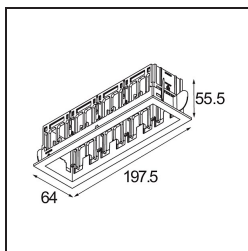

Datum
Klant
Project
Soort

Qbini Frame Recessed 4x Black Structure

Specificaties

Materiaal	14174032
Lamp inbegrepen	Neen
Aantal Lichtbronnen	4
IP-klasse	55
Gloeidraadtest (°C)	960
Binnen/Buiten	Binnen
Toepassing	Plafond, Wand
Montage	Inbouw
Verstelbaarheid	Not Applicable
Primaire Kleur & Primaire Afwerking	Zwart, Structuur
Brutogewicht (g)	205,0
Opmerking	<ul style="list-style-type: none"> • Qbini spot niet inbegrepen • Dit is geen compleet product. Qbini Frame en Qbini spots vereist. • Dit is geen compleet product. Qbini Frame en Qbini spots vereist.