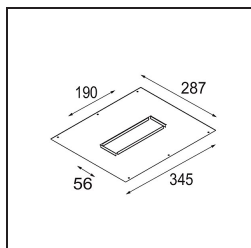

Datum
Klant
Project
Soort

Qbini Frame Recessed 4x Black Structure

Specificaties

Materiaal	14174032
Lamp inbegrepen	Neen
Aantal Lichtbronnen	4
IP-klasse	55
Gloeidraadtest (°C)	960
Binnen/Buiten	Binnen
Toepassing	Plafond, Wand
Montage	Inbouw
Verstelbaarheid	Not Applicable
Primaire Kleur & Primaire Afwerking	Zwart, Structuur
Brutogewicht (g)	205,0
Opmerking	<ul style="list-style-type: none"> • Qbini spot niet inbegrepen • Dit is geen compleet product. Qbini Frame en Qbini spots vereist. • Dit is geen compleet product. Qbini Frame en Qbini spots vereist.

Installatie Accessoires

12291930 Plaster Kit 345x287 - 190x56 1x

10400330 Installation Housing 257x327x147

■ Kies een vereist accessoire