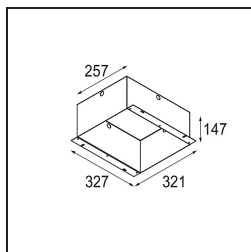

Datum
Klant
Project
Soort

Qbini Frame Recessed 4x Black Structure

Specificaties

Materiaal	14174032
Lamp inbegrepen	Neen
Aantal Lichtbronnen	4
IP-klasse	55
Gloeidraadtest (°C)	960
Binnen/Buiten	Binnen
Toepassing	Plafond, Wand
Montage	Inbouw
Verstelbaarheid	Not Applicable
Primaire Kleur & Primaire Afwerking	Zwart, Structuur
Brutogewicht (g)	205,0
Opmerking	<ul style="list-style-type: none"> • Qbini spot niet inbegrepen • Dit is geen compleet product. Qbini Frame en Qbini spots vereist. • Dit is geen compleet product. Qbini Frame en Qbini spots vereist.

Installatie Accessoires

12291930 Plaster Kit 345x287 - 190x56 1x

10400330 Installation Housing 257x327x147

■ Kies een vereist accessoire