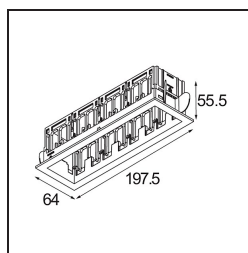

Qbini Frame Recessed 4x Black Structure

Specifications

Materiale	14174032
Lampadina inclusa	No
Numero di fonte luminosa	4
Grado IP	55
Test filo a caldo (°C)	960
Interno/Esterno	Interno
Applicazione	Soffitto, Parete
Montaggio	Incassato
Orientabilità	Not Applicable
Colore primario & Finitura primaria	Nero, Strutturata
Peso lordo (g)	205,0
Remark	<ul style="list-style-type: none"> • Luce serie Qbini non incluso • Questo non è un prodotto completo. Necessario Qbini Frame e luce serie Qbini • This is not a complete product. Qbini Frame and Qbini spotlights required.