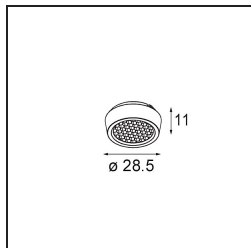

14191032 Honeycomb 26 Black Matt