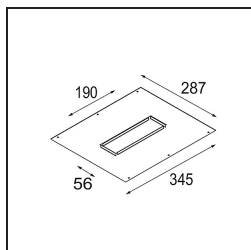

Accessori Installazione

12291930 Plaster Kit 345x287 - 190x56 1x