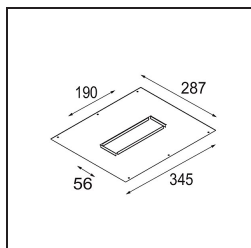

Accessori Installazione

12291930 Plaster Kit 345x287 - 190x56 1x