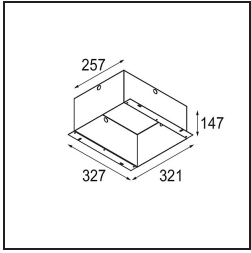

Qbini Frame Recessed 4x Black Structure

Specifications

Materiale	14174032
Lampadina inclusa	No
Numero di fonte luminosa	4
Grado IP	55
Test filo a caldo (°C)	960
Interno/Esterno	Interno
Applicazione	Soffitto, Parete
Montaggio	Incassato
Orientabilità	Not Applicable
Colore primario & Finitura primaria	Nero, Strutturata
Peso lordo (g)	205,0
Remark	<ul style="list-style-type: none"> • Luce serie Qbini non incluso • Questo non è un prodotto completo. Necessario Qbini Frame e luce serie Qbini • This is not a complete product. Qbini Frame and Qbini spotlights required.

Accessori Installazione

12291930 Plaster Kit 345x287 - 190x56 1x

10400330 Installation Housing 257x327x147

Choose a required accessory