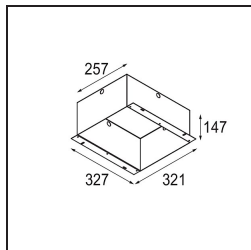

10400330 Installation Housing 257x327x147

Choose a required accessory