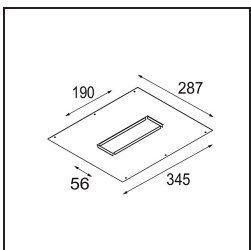

Accesorios Instalación

12291930 Plaster Kit 345x287 - 190x56 1x