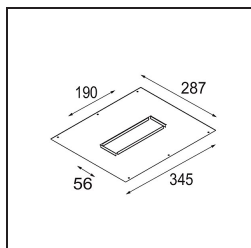

Accesorios Instalación

12291930 Plaster Kit 345x287 - 190x56 1x