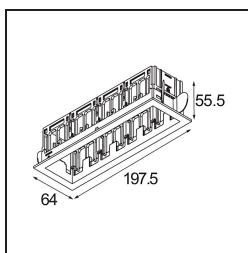

Date
Customer
Project
Type

*Qbini Frame Recessed 4x Black Structure*

**Specifications**

Material	14174032
Lámpara Incluida	No
Número de fuentes de luz	4
Clasificación del IP	55
Clasificación de hilo incandescente (°C)	960
Interio/Exterior	Interior
Aplicación	Techo, Pared
Montaje	Empotrado
Ajustabilidad	Not Applicable
Color principal & Acabado principal	Negro, Estructura
Peso bruto (g)	205,0
Remark	<ul style="list-style-type: none"> <li>• Luz de la serie Qbini no incluido</li> <li>• Este no es un producto completo. Requiere Qbini Frame y luz de la serie Qbini</li> <li>• This is not a complete product. Qbini Frame and Qbini spotlights required.</li> </ul>