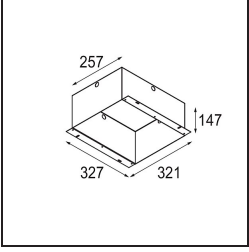

Date
Customer
Project
Type

*Qbini Frame Recessed 4x Black Structure*

**Specifications**

Material	14174032
Lámpara Incluida	No
Número de fuentes de luz	4
Clasificación del IP	55
Clasificación de hilo incandescente (°C)	960
Interio/Exterior	Interior
Aplicación	Techo, Pared
Montaje	Empotrado
Ajustabilidad	Not Applicable
Color principal & Acabado principal	Negro, Estructura
Peso bruto (g)	205,0
Remark	<ul style="list-style-type: none"> <li>• Luz de la serie Qbini no incluido</li> <li>• Este no es un producto completo. Requiere Qbini Frame y luz de la serie Qbini</li> <li>• This is not a complete product. Qbini Frame and Qbini spotlights required.</li> </ul>

**Accesorios Instalación**

**12291930** Plaster Kit 345x287 - 190x56 1x

**10400330** Installation Housing 257x327x147

Choose a required accessory