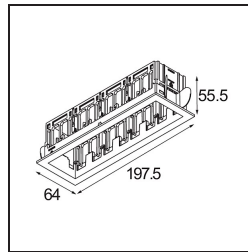

Datum

Kunde

Projekt

Art

Qbini Frame Recessed 4x Black Structure

Spezifikationen

Material	14174032
Leuchtmittel enthalten	Nein
Anzahl Lichtquellen	4
Schutzart	55
Glühdrahtprüfung (°C)	960
Innen/Außen	Innen
Anwendung	Decke, Wand
Montage	Einbau
Verstellbarkeit	Not Applicable
Primärfarbe & Primäres Finish	Schwarz, Strukturiert
Bruttogewicht (g)	205,0
Bemerkung	<ul style="list-style-type: none"> • Qbini Strahler nicht enthalten • Dies ist kein vollständiges Produkt. Qbini Frame und Qbini Strahler erforderlich. • Dies ist kein vollständiges Produkt. Qbini Frame und Qbini Strahler erforderlich.