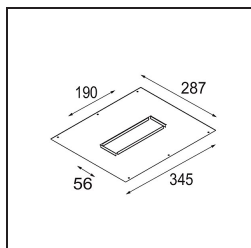

Montagezubehör

12291930 Plaster Kit 345x287 - 190x56 1x