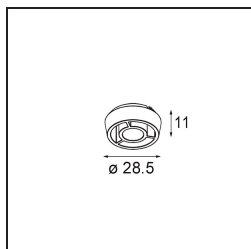

Optisches Zubehör

14193032 Crossblade 26 Black Matt