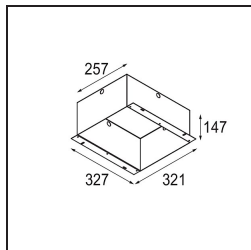

Datum

Kunde

Projekt

Art

Qbini Frame Recessed 4x Black Structure

Spezifikationen

Material	14174032
Leuchtmittel enthalten	Nein
Anzahl Lichtquellen	4
Schutzart	55
Glühdrahtprüfung (°C)	960
Innen/Außen	Innen
Anwendung	Decke, Wand
Montage	Einbau
Verstellbarkeit	Not Applicable
Primärfarbe & Primäres Finish	Schwarz, Strukturiert
Bruttogewicht (g)	205,0
Bemerkung	<ul style="list-style-type: none"> • Qbini Strahler nicht enthalten • Dies ist kein vollständiges Produkt. Qbini Frame und Qbini Strahler erforderlich. • Dies ist kein vollständiges Produkt. Qbini Frame und Qbini Strahler erforderlich.

Montagezubehör

12291930 Plaster Kit 345x287 - 190x56 1x

10400330 Installation Housing 257x327x147

Wählen Sie das benötigte Zubehör