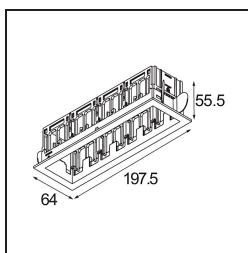

Qbini Frame Recessed 4x White Structure

Qbini, een combinatie van 'kubus' en 'mini', is een modulaire, miniatuur led-oplossing voor extreem speelse toepassingen. Qbini Frame is verkrijgbaar in vierkante en rechthoekige frames die staan te wachten tot jij kiest uit talloze designopties en lichteffecten. Van piepkleine accentverlichting tot algemene lichtmodules.

Specificaties

Materiaal	14174009
Lamp inbegrepen	Neen
Aantal Lichtbronnen	4
IP-klasse	55
Gloeidraadtest (°C)	960
Binnen/Buiten	Binnen
Toepassing	Plafond, Wand
Montage	Inbouw
Verstelbaarheid	Not Applicable
Primaire Kleur & Primaire Afwerking	Wit, Structuur
Brutogewicht (g)	205,0
Opmerking	<ul style="list-style-type: none"> • Qbini spot niet inbegrepen • Dit is geen compleet product. Qbini Frame en Qbini spots vereist. • Dit is geen compleet product. Qbini Frame en Qbini spots vereist.