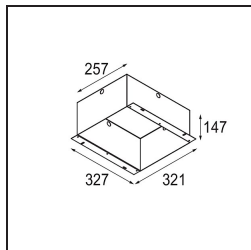

Specificaties

Materiaal	14174009
Lamp inbegrepen	Neen
Aantal Lichtbronnen	4
IP-klasse	55
Gloeidraadtest (°C)	960
Binnen/Buiten	Binnen
Toepassing	Plafond, Wand
Montage	Inbouw
Verstelbaarheid	Not Applicable
Primaire Kleur & Primaire Afwerking	Wit, Structuur
Brutogewicht (g)	205,0
Opmerking	<ul style="list-style-type: none"> • Qbini spot niet inbegrepen • Dit is geen compleet product. Qbini Frame en Qbini spots vereist. • Dit is geen compleet product. Qbini Frame en Qbini spots vereist.

Installatie Accessoires

12291930 Plaster Kit 345x287 - 190x56 1x

10400330 Installation Housing 257x327x147

■ Kies een vereist accessoire