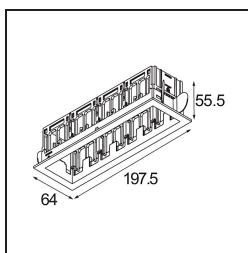

Datum
Klant
Project
Soort

Qbini Frame Recessed 4x White Structure

Qbini, een combinatie van 'kubus' en 'mini', is een modulaire, miniatuur led-oplossing voor extreem speelse toepassingen. Qbini Frame is verkrijgbaar in vierkante en rechthoekige frames die staan te wachten tot jij kiest uit talloze designopties en lichteffecten. Van piepkleine accentverlichting tot algemene lichtmodules.

Specificaties

Materiaal	14174009
Lamp inbegrepen	Neen
Aantal Lichtbronnen	4
IP-klasse	55
Gloeidraadtest (°C)	960
Binnen/Buiten	Binnen
Toepassing	Plafond, Wand
Montage	Inbouw
Verstelbaarheid	Not Applicable
Primaire Kleur & Primaire Afwerking	Wit, Structuur
Brutogewicht (g)	205,0
Opmerking	<ul style="list-style-type: none"> • Qbini spot niet inbegrepen • Dit is geen compleet product. Qbini Frame en Qbini spots vereist. • Dit is geen compleet product. Qbini Frame en Qbini spots vereist.