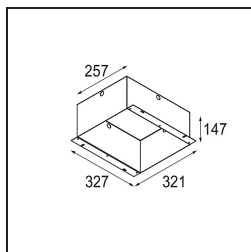

Specificaties

Materiaal	14174009
Lamp inbegrepen	Neen
Aantal Lichtbronnen	4
IP-klasse	55
Gloeidraadtest (°C)	960
Binnen/Buiten	Binnen
Toepassing	Plafond, Wand
Montage	Inbouw
Verstelbaarheid	Not Applicable
Primaire Kleur & Primaire Afwerking	Wit, Structuur
Brutogewicht (g)	205,0
Opmerking	<ul style="list-style-type: none"> • Qbini spot niet inbegrepen • Dit is geen compleet product. Qbini Frame en Qbini spots vereist. • Dit is geen compleet product. Qbini Frame en Qbini spots vereist.

Installatie Accessoires

12291930 Plaster Kit 345x287 - 190x56 1x

10400330 Installation Housing 257x327x147

■ Kies een vereist accessoire