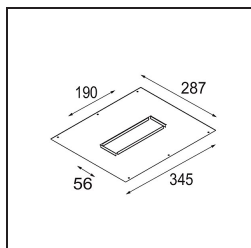

Specificaties

Materiaal	14174009
Lamp inbegrepen	Neen
Aantal Lichtbronnen	4
IP-klasse	55
Gloeidraadtest (°C)	960
Binnen/Buiten	Binnen
Toepassing	Plafond, Wand
Montage	Inbouw
Verstelbaarheid	Not Applicable
Primaire Kleur & Primaire Afwerking	Wit, Structuur
Brutogewicht (g)	205,0
Opmerking	<ul style="list-style-type: none"> • Qbini spot niet inbegrepen • Dit is geen compleet product. Qbini Frame en Qbini spots vereist. • Dit is geen compleet product. Qbini Frame en Qbini spots vereist.

Installatie Accessoires

12291930 Plaster Kit 345x287 - 190x56 1x

10400330 Installation Housing 257x327x147

■ Kies een vereist accessoire