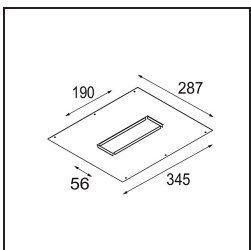

Specificaties

Materiaal	14174009
Lamp inbegrepen	Neen
Aantal Lichtbronnen	4
IP-klasse	55
Gloeidraadtest (°C)	960
Binnen/Buiten	Binnen
Toepassing	Plafond, Wand
Montage	Inbouw
Verstelbaarheid	Not Applicable
Primaire Kleur & Primaire Afwerking	Wit, Structuur
Brutogewicht (g)	205,0
Opmerking	<ul style="list-style-type: none"> • Qbini spot niet inbegrepen • Dit is geen compleet product. Qbini Frame en Qbini spots vereist. • Dit is geen compleet product. Qbini Frame en Qbini spots vereist.

Installatie Accessoires

12291930 Plaster Kit 345x287 - 190x56 1x

10400330 Installation Housing 257x327x147

■ Kies een vereist accessoire