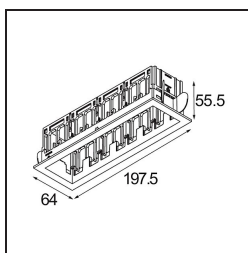

Date
Customer
Project
Type

Qbini Frame Recessed 4x White Structure

Fusione semantica di cubico e mini, Qbini è una soluzione LED modulare miniaturizzata per applicazioni estremamente giocose. Qbini Frame è disponibile con cornici quadrate e rettangolari che ti permetteranno di scegliere tra tutta una serie di opzioni di design ed effetti di luce. Dalle piccole luci d'accento ai moduli di illuminazione generale.

Specifications

Materiale	14174009
Lampadina inclusa	No
Numero di fonte luminosa	4
Grado IP	55
Test filo a caldo (°C)	960
Interno/Esterno	Interno
Applicazione	Soffitto, Parete
Montaggio	Incassato
Orientabilità	Not Applicable
Colore primario & Finitura primaria	Bianco, Strutturata
Peso lordo (g)	205,0
Remark	• Luce serie Qbini non incluso • Questo non è un prodotto completo. Necessario Qbini Frame e luce serie Qbini • This is not a complete product. Qbini Frame and Qbini spotlights required.