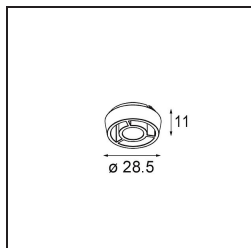

Accessorio Ottico

14193032 Crossblade 26 Black Matt