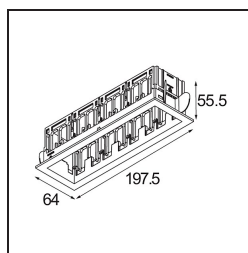

### Specifications

Materiale	14174009
Lampadina inclusa	No
Numero di fonte luminosa	4
Grado IP	55
Test filo a caldo (°C)	960
Interno/Esterno	Interno
Applicazione	Soffitto, Parete
Montaggio	Incassato
Orientabilità	Not Applicable
Colore primario & Finitura primaria	Bianco, Strutturata
Peso lordo (g)	205,0
Remark	<ul style="list-style-type: none"> <li>• Luce serie Qbini non incluso</li> <li>• Questo non è un prodotto completo. Necessario Qbini Frame e luce serie Qbini</li> <li>• This is not a complete product. Qbini Frame and Qbini spotlights required.</li> </ul>