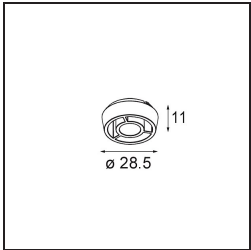

Accessorio Ottico

14193032 Crossblade 26 Black Matt