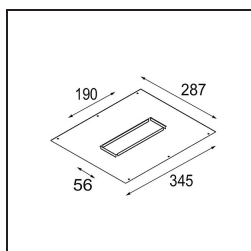

Accessori Installazione

12291930 Plaster Kit 345x287 - 190x56 1x