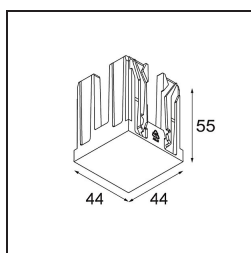

Accessori Decorativi

14261009 Blind Cover Qbini White Structure

14261032 Blind Cover Qbini Black Structure

14261046 Blind Cover Qbini Gold Matt