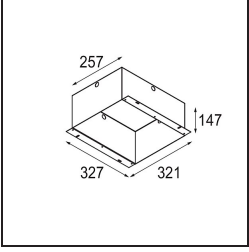

### Specifications

Materiale	14174009
Lampadina inclusa	No
Numero di fonte luminosa	4
Grado IP	55
Test filo a caldo (°C)	960
Interno/Esterno	Interno
Applicazione	Soffitto, Parete
Montaggio	Incassato
Orientabilità	Not Applicable
Colore primario & Finitura primaria	Bianco, Strutturata
Peso lordo (g)	205,0
Remark	<ul style="list-style-type: none"> <li>• Luce serie Qbini non incluso</li> <li>• Questo non è un prodotto completo. Necessario Qbini Frame e luce serie Qbini</li> <li>• This is not a complete product. Qbini Frame and Qbini spotlights required.</li> </ul>

**Accessori Installazione**

**12291930** Plaster Kit 345x287 - 190x56 1x

**10400330** Installation Housing 257x327x147

Choose a required accessory