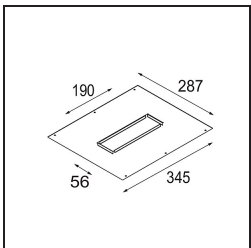

Accessori Installazione

12291930 Plaster Kit 345x287 - 190x56 1x