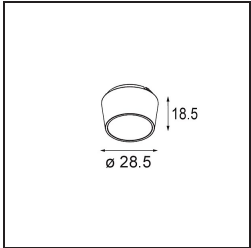

14192032 Snoot 26 Black Matt