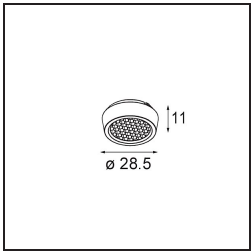

14191032 Honeycomb 26 Black Matt