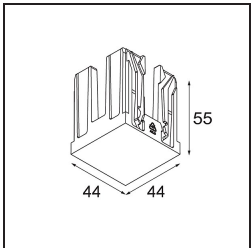

### Specifications

Materiale	14174009
Lampadina inclusa	No
Numero di fonte luminosa	4
Grado IP	55
Test filo a caldo (°C)	960
Interno/Esterno	Interno
Applicazione	Soffitto, Parete
Montaggio	Incassato
Orientabilità	Not Applicable
Colore primario & Finitura primaria	Bianco, Strutturata
Peso lordo (g)	205,0
Remark	<ul style="list-style-type: none"> <li>• Luce serie Qbini non incluso</li> <li>• Questo non è un prodotto completo. Necessario Qbini Frame e luce serie Qbini</li> <li>• This is not a complete product. Qbini Frame and Qbini spotlights required.</li> </ul>

**Accessorio Ottico**

**14193032** Crossblade 26 Black Matt

**14192032** Snoot 26 Black Matt

**14191032** Honeycomb 26 Black Matt

**Accessori Decorativi**

**14261009** Blind Cover Qbini White Structure

**14261032** Blind Cover Qbini Black Structure

**Accessori Installazione**

**12291930** Plaster Kit 345x287 - 190x56 1x

**10400330** Installation Housing 257x327x147

Choose a required accessory