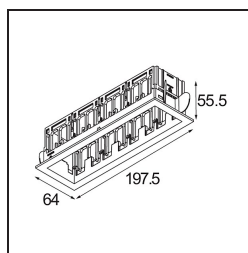

Qbini Frame Recessed 4x White Structure

Caractéristiques

Mot-valise provenant de « cubique » et « mini », Qbini est la solution LED modulaire et miniature pour des applications extrêmement ludiques. Qbini Frame existe en formats carré et rectangulaire, pour lesquels vous pouvez choisir un éventail d'options de designs et d'effets lumineux, allant de minuscules luminaires d'accentuation à des modules d'éclairage général.

Matériaux	14174009
Ampoule incluse	Non
Nombre de Sources Lumineuses	4
Indice de protection IP	55
Essai au fil incandescent (°C)	960
Intérieur/extérieur	Intérieur
Application	Plafond, Mur
Montage	Encastré
Ajustabilité	Not Applicable
Couleur Principale & Finition Principale	Blanc, Structure
Poids brut (g)	205,0
Commentaire	<ul style="list-style-type: none"> • Spot Qbini non inclus. • Ceci n'est pas un produit complet. Qbini Frame et spots Qbini requis. • Ceci n'est pas un produit complet. Qbini Frame et spots Qbini requis.