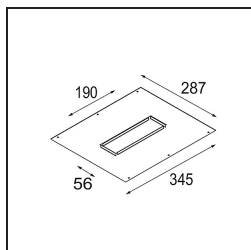

Accessoires d'Eclairage d'installation

12291930 Plaster Kit 345x287 - 190x56 1x