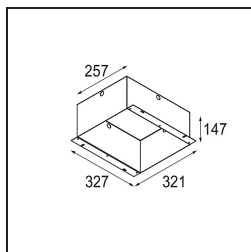

10400330 Installation Housing 257x327x147

■ Choisir un accessoire requis