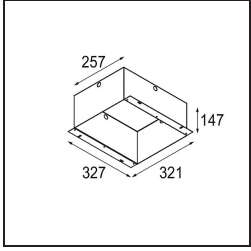

10400330 Installation Housing 257x327x147

Choose a required accessory