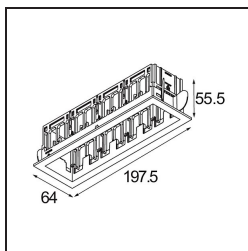

Qbini Frame Recessed 4x White Structure

Specifications

Material	14174009
Lámpara Incluida	No
Número de fuentes de luz	4
Clasificación del IP	55
Clasificación de hilo incandescente (°C)	960
Interio/Exterior	Interior
Aplicación	Techo, Pared
Montaje	Empotrado
Ajustabilidad	Not Applicable
Color principal & Acabado principal	Blanco, Estructura
Peso bruto (g)	205,0
Remark	<ul style="list-style-type: none"> • Luz de la serie Qbini no incluido • Este no es un producto completo. Requiere Qbini Frame y luz de la serie Qbini • This is not a complete product. Qbini Frame and Qbini spotlights required.