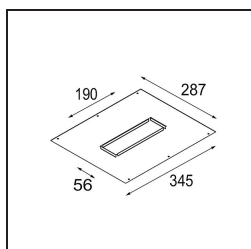

Accesorios Instalación

12291930 Plaster Kit 345x287 - 190x56 1x