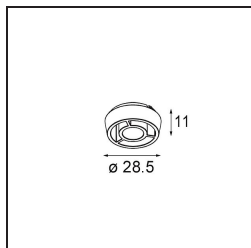

Accesorios Opticos

14193032 Crossblade 26 Black Matt