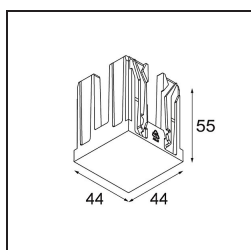

Accesorios Decorativo

14261009 Blind Cover Qbini White Structure

14261032 Blind Cover Qbini Black Structure

14261046 Blind Cover Qbini Gold Matt