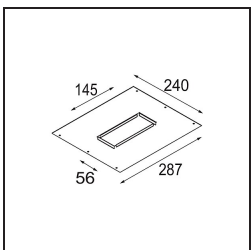

Datum

Klant

Project

Soort

Qbini Frame Recessed 3x White Structure

Specificaties

Materiaal	14173009
Lamp inbegrepen	Neen
Aantal Lichtbronnen	3
IP-klasse	55
Gloeidraadtest (°C)	960
Binnen/Buiten	Binnen
Toepassing	Plafond, Wand
Montage	Inbouw
Verstelbaarheid	Not Applicable
Primaire Kleur & Primaire Afwerking	Wit, Structuur
Brutogewicht (g)	175,0
Opmerking	<ul style="list-style-type: none"> • Qbini spot niet inbegrepen • Dit is geen compleet product. Qbini Frame en Qbini spots vereist. • Dit is geen compleet product. Qbini Frame en Qbini spots vereist.

Installatie Accessoires

12291830 Plaster Kit 240x287 - 145x56 1x

10400230 Installation Housing 257x222x147

■ Kies een vereist accessoire