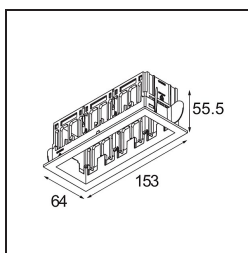

### Specificaties

Materiaal	14173009
Lamp inbegrepen	Neen
Aantal Lichtbronnen	3
IP-klasse	55
Gloeidraadtest (°C)	960
Binnen/Buiten	Binnen
Toepassing	Plafond, Wand
Montage	Inbouw
Verstelbaarheid	Not Applicable
Primaire Kleur & Primaire Afwerking	Wit, Structuur
Brutogewicht (g)	175,0
Opmerking	<ul style="list-style-type: none"> <li>• Qbini spot niet inbegrepen</li> <li>• Dit is geen compleet product. Qbini Frame en Qbini spots vereist.</li> <li>• Dit is geen compleet product. Qbini Frame en Qbini spots vereist.</li> </ul>