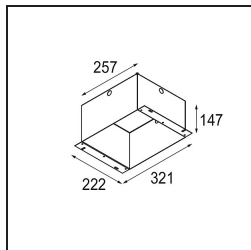

Datum

Klant

Project

Soort

Qbini Frame Recessed 3x White Structure

Specificaties

Materiaal	14173009
Lamp inbegrepen	Neen
Aantal Lichtbronnen	3
IP-klasse	55
Gloeidraadtest (°C)	960
Binnen/Buiten	Binnen
Toepassing	Plafond, Wand
Montage	Inbouw
Verstelbaarheid	Not Applicable
Primaire Kleur & Primaire Afwerking	Wit, Structuur
Brutogewicht (g)	175,0
Opmerking	<ul style="list-style-type: none"> • Qbini spot niet inbegrepen • Dit is geen compleet product. Qbini Frame en Qbini spots vereist. • Dit is geen compleet product. Qbini Frame en Qbini spots vereist.

Installatie Accessoires

12291830 Plaster Kit 240x287 - 145x56 1x

10400230 Installation Housing 257x222x147

■ Kies een vereist accessoire