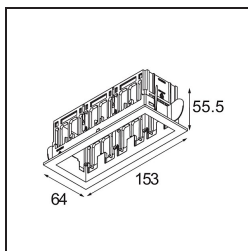

Datum

Klant

Project

Soort

Qbini Frame Recessed 3x White Structure

Specificaties

Materiaal	14173009
Lamp inbegrepen	Neen
Aantal Lichtbronnen	3
IP-klasse	55
Gloeidraadtest (°C)	960
Binnen/Buiten	Binnen
Toepassing	Plafond, Wand
Montage	Inbouw
Verstelbaarheid	Not Applicable
Primaire Kleur & Primaire Afwerking	Wit, Structuur
Brutogewicht (g)	175,0
Opmerking	<ul style="list-style-type: none"> • Qbini spot niet inbegrepen • Dit is geen compleet product. Qbini Frame en Qbini spots vereist. • Dit is geen compleet product. Qbini Frame en Qbini spots vereist.