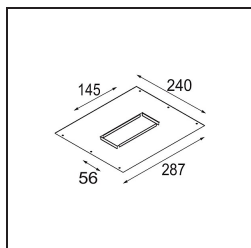

Installatie Accessoires

12291830 Plaster Kit 240x287 - 145x56 1x