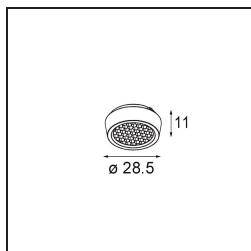

Optische Accessoires

14191032 Honeycomb 26 Black Matt