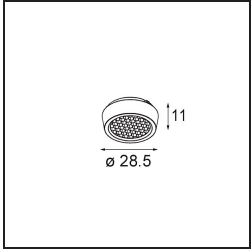

Optische Accessoires

14191032 Honeycomb 26 Black Matt