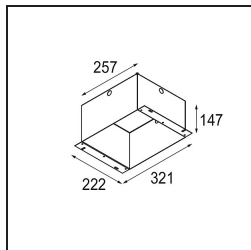

10400230 Installation Housing 257x222x147

■ Kies een vereist accessoire