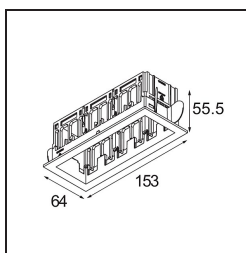

Qbini Frame Recessed 3x White Structure

Caractéristiques

Mot-valise provenant de « cubique » et « mini », Qbini est la solution LED modulaire et miniature pour des applications extrêmement ludiques. Qbini Frame existe en formats carré et rectangulaire, pour lesquels vous pouvez choisir un éventail d'options de designs et d'effets lumineux, allant de minuscules luminaires d'accentuation à des modules d'éclairage général.

Matériaux	14173009
Ampoule incluse	Non
Nombre de Sources Lumineuses	3
Indice de protection IP	55
Essai au fil incandescent (°C)	960
Intérieur/extérieur	Intérieur
Application	Plafond, Mur
Montage	Encastré
Ajustabilité	Not Applicable
Couleur Principale & Finition Principale	Blanc, Structure
Poids brut (g)	175,0
Commentaire	<ul style="list-style-type: none"> • Spot Qbini non inclus. • Ceci n'est pas un produit complet. Qbini Frame et spots Qbini requis. • Ceci n'est pas un produit complet. Qbini Frame et spots Qbini requis.