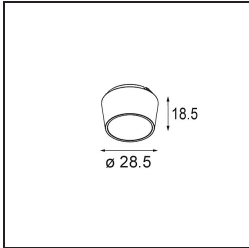

14192032 Snoot 26 Black Matt