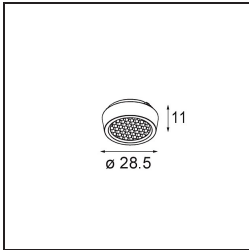

Accessoires d'Eclairage optiques

14191032 Honeycomb 26 Black Matt