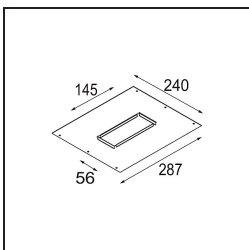

Accessoires d'Eclairage d'installation

12291830 Plaster Kit 240x287 - 145x56 1x