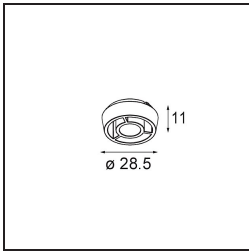

14193032 Crossblade 26 Black Matt