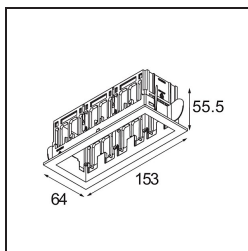

Qbini Frame Recessed 3x White Structure

Caractéristiques

Mot-valise provenant de « cubique » et « mini », Qbini est la solution LED modulaire et miniature pour des applications extrêmement ludiques. Qbini Frame existe en formats carré et rectangulaire, pour lesquels vous pouvez choisir un éventail d'options de designs et d'effets lumineux, allant de minuscules luminaires d'accentuation à des modules d'éclairage général.

Matériaux	14173009
Ampoule incluse	Non
Nombre de Sources Lumineuses	3
Indice de protection IP	55
Essai au fil incandescent (°C)	960
Intérieur/extérieur	Intérieur
Application	Plafond, Mur
Montage	Encastré
Ajustabilité	Not Applicable
Couleur Principale & Finition Principale	Blanc, Structure
Poids brut (g)	175,0
Commentaire	<ul style="list-style-type: none"> • Spot Qbini non inclus. • Ceci n'est pas un produit complet. Qbini Frame et spots Qbini requis. • Ceci n'est pas un produit complet. Qbini Frame et spots Qbini requis.