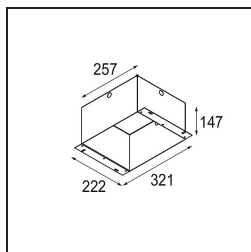

10400230 Installation Housing 257x222x147

■ Choisir un accessoire requis