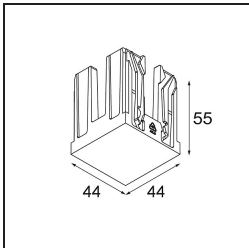

Accessoires d'Eclairage décoratives

14261009 Blind Cover Qbini White Structure

14261032 Blind Cover Qbini Black Structure