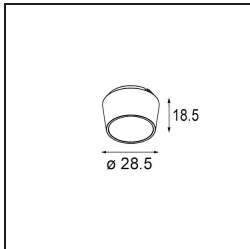

14192032 Snoot 26 Black Matt