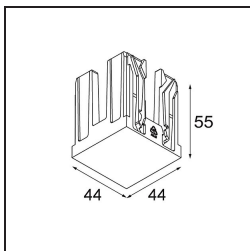

Accesorios Decorativo

14261009 Blind Cover Qbini White Structure

14261032 Blind Cover Qbini Black Structure

14261046 Blind Cover Qbini Gold Matt