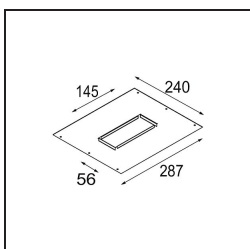

Accesorios Instalación

12291830 Plaster Kit 240x287 - 145x56 1x