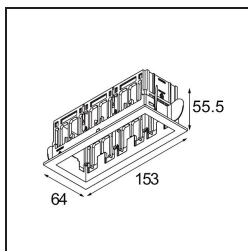

Qbini Frame Recessed 3x White Structure

Specifications

Material	14173009
Lámpara Incluida	No
Número de fuentes de luz	3
Clasificación del IP	55
Clasificación de hilo incandescente (°C)	960
Interio/Exterior	Interior
Aplicación	Techo, Pared
Montaje	Empotrado
Ajustabilidad	Not Applicable
Color principal & Acabado principal	Blanco, Estructura
Peso bruto (g)	175,0
Remark	<ul style="list-style-type: none"> • Luz de la serie Qbini no incluido • Este no es un producto completo. Requiere Qbini Frame y luz de la serie Qbini • This is not a complete product. Qbini Frame and Qbini spotlights required.