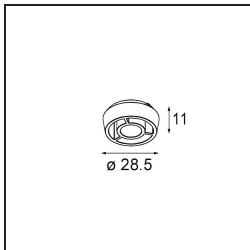

14193032 Crossblade 26 Black Matt