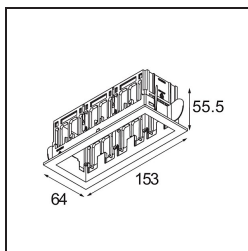

Qbini Frame Recessed 3x White Structure

Specifications

Material	14173009
Lámpara Incluida	No
Número de fuentes de luz	3
Clasificación del IP	55
Clasificación de hilo incandescente (°C)	960
Interio/Exterior	Interior
Aplicación	Techo, Pared
Montaje	Empotrado
Ajustabilidad	Not Applicable
Color principal & Acabado principal	Blanco, Estructura
Peso bruto (g)	175,0
Remark	<ul style="list-style-type: none"> • Luz de la serie Qbini no incluido • Este no es un producto completo. Requiere Qbini Frame y luz de la serie Qbini • This is not a complete product. Qbini Frame and Qbini spotlights required.