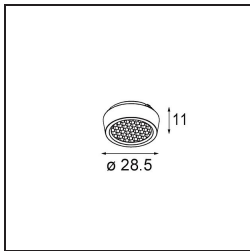

Accesorios Opticos

14191032 Honeycomb 26 Black Matt