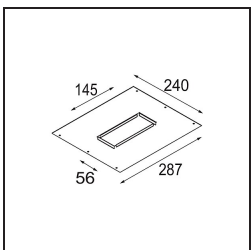

Accesorios Instalación

12291830 Plaster Kit 240x287 - 145x56 1x