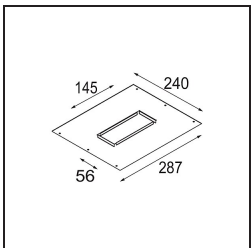

Montagezubehör

12291830 Plaster Kit 240x287 - 145x56 1x