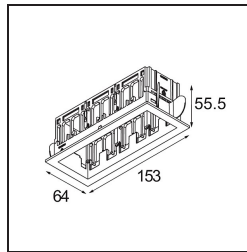

Datum

Kunde

Projekt

Art

Qbini Frame Recessed 3x White Structure

Spezifikationen

Material	14173009
Leuchtmittel enthalten	Nein
Anzahl Lichtquellen	3
Schutzart	55
Glühdrahtprüfung (°C)	960
Innen/Außen	Innen
Anwendung	Decke, Wand
Montage	Einbau
Verstellbarkeit	Not Applicable
Primärfarbe & Primäres Finish	Weiß, Strukturiert
Bruttogewicht (g)	175,0
Bemerkung	<ul style="list-style-type: none"> • Qbini Strahler nicht enthalten • Dies ist kein vollständiges Produkt. Qbini Frame und Qbini Strahler erforderlich. • Dies ist kein vollständiges Produkt. Qbini Frame und Qbini Strahler erforderlich.