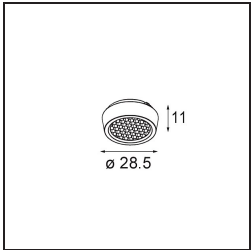

Optisches Zubehör

14191032 Honeycomb 26 Black Matt