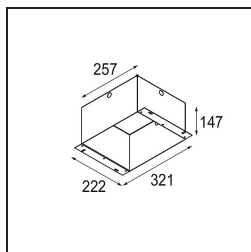

10400230 Installation Housing 257x222x147

Wählen Sie das benötigte Zubehör