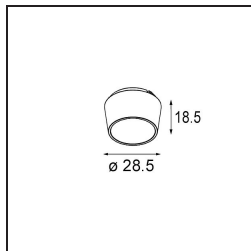

14192032 Snoot 26 Black Matt