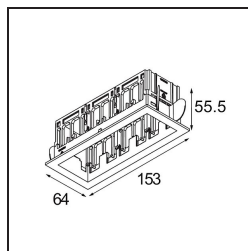

Datum

Klant

Project

Soort

Qbini Frame Recessed 3x Black Structure

Qbini, een combinatie van 'kubus' en 'mini', is een modulaire, miniatuur led-oplossing voor extreem speelse toepassingen. Qbini Frame is verkrijgbaar in vierkante en rechthoekige frames die staan te wachten tot jij kiest uit talloze designopties en lichteffecten. Van piepkleine accentverlichting tot algemene lichtmodules.

Specificaties

Materiaal	14173032
Lamp inbegrepen	Neen
Aantal Lichtbronnen	3
IP-klasse	55
Gloeidraadtest (°C)	960
Binnen/Buiten	Binnen
Toepassing	Plafond, Wand
Montage	Inbouw
Verstelbaarheid	Not Applicable
Primaire Kleur & Primaire Afwerking	Zwart, Structuur
Brutogewicht (g)	175,0
Opmerking	<ul style="list-style-type: none"> • Qbini spot niet inbegrepen • Dit is geen compleet product. Qbini Frame en Qbini spots vereist. • Dit is geen compleet product. Qbini Frame en Qbini spots vereist.