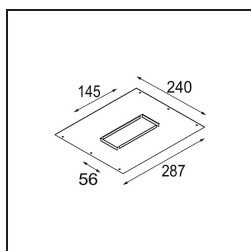

Installatie Accessoires

12291830 Plaster Kit 240x287 - 145x56 1x