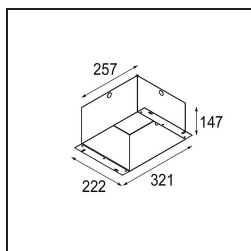

10400230 Installation Housing 257x222x147

■ Kies een vereist accessoire