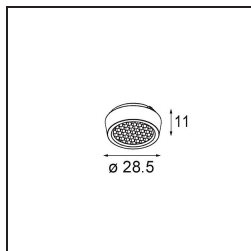

Optische Accessoires

14191032 Honeycomb 26 Black Matt