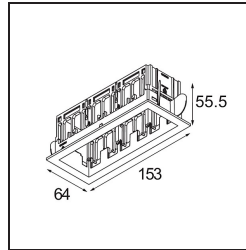

### Specificaties

Materiaal	14173032
Lamp inbegrepen	Neen
Aantal Lichtbronnen	3
IP-klasse	55
Gloeidraadtest (°C)	960
Binnen/Buiten	Binnen
Toepassing	Plafond, Wand
Montage	Inbouw
Verstelbaarheid	Not Applicable
Primaire Kleur & Primaire Afwerking	Zwart, Structuur
Brutogewicht (g)	175,0
Opmerking	<ul style="list-style-type: none"> <li>• Qbini spot niet inbegrepen</li> <li>• Dit is geen compleet product. Qbini Frame en Qbini spots vereist.</li> <li>• Dit is geen compleet product. Qbini Frame en Qbini spots vereist.</li> </ul>