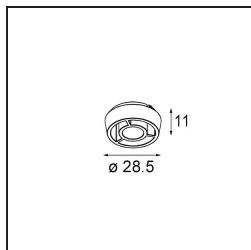

14193032 Crossblade 26 Black Matt