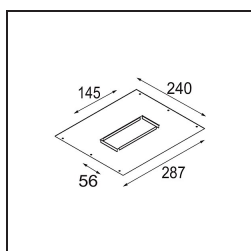

Installatie Accessoires

12291830 Plaster Kit 240x287 - 145x56 1x