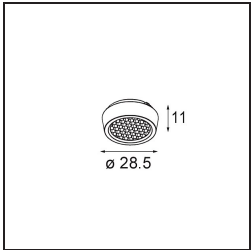

Accessoires d'Eclairage optiques

14191032 Honeycomb 26 Black Matt