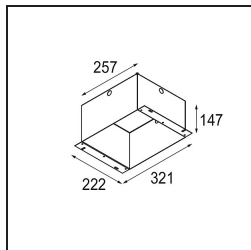

10400230 Installation Housing 257x222x147

Choisir un accessoire requis