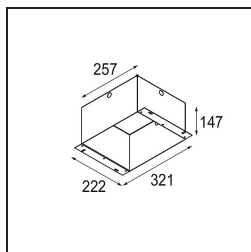

10400230 Installation Housing 257x222x147

Choisir un accessoire requis