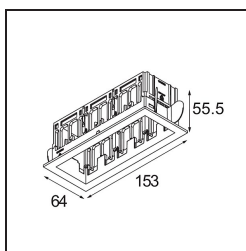

Qbini Frame Recessed 3x Black Structure

Caractéristiques

Mot-valise provenant de « cubique » et « mini », Qbini est la solution LED modulaire et miniature pour des applications extrêmement ludiques. Qbini Frame existe en formats carré et rectangulaire, pour lesquels vous pouvez choisir un éventail d'options de designs et d'effets lumineux, allant de minuscules luminaires d'accentuation à des modules d'éclairage général.

Matériaux	14173032
Ampoule incluse	Non
Nombre de Sources Lumineuses	3
Indice de protection IP	55
Essai au fil incandescent (°C)	960
Intérieur/extérieur	Intérieur
Application	Plafond, Mur
Montage	Encastré
Ajustabilité	Not Applicable
Couleur Principale & Finition Principale	Noir, Structure
Poids brut (g)	175,0
Commentaire	<ul style="list-style-type: none"> • Spot Qbini non inclus. • Ceci n'est pas un produit complet. Qbini Frame et spots Qbini requis. • Ceci n'est pas un produit complet. Qbini Frame et spots Qbini requis.