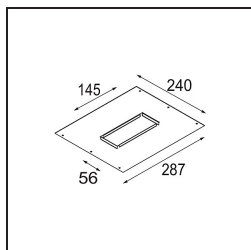

Accessoires d'Eclairage d'installation

12291830 Plaster Kit 240x287 - 145x56 1x