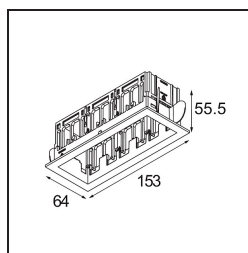

Qbini Frame Recessed 3x Black Structure

Caractéristiques

Mot-valise provenant de « cubique » et « mini », Qbini est la solution LED modulaire et miniature pour des applications extrêmement ludiques. Qbini Frame existe en formats carré et rectangulaire, pour lesquels vous pouvez choisir un éventail d'options de designs et d'effets lumineux, allant de minuscules luminaires d'accentuation à des modules d'éclairage général.

Matériaux	14173032
Ampoule incluse	Non
Nombre de Sources Lumineuses	3
Indice de protection IP	55
Essai au fil incandescent (°C)	960
Intérieur/extérieur	Intérieur
Application	Plafond, Mur
Montage	Encastré
Ajustabilité	Not Applicable
Couleur Principale & Finition Principale	Noir, Structure
Poids brut (g)	175,0
Commentaire	<ul style="list-style-type: none"> • Spot Qbini non inclus. • Ceci n'est pas un produit complet. Qbini Frame et spots Qbini requis. • Ceci n'est pas un produit complet. Qbini Frame et spots Qbini requis.