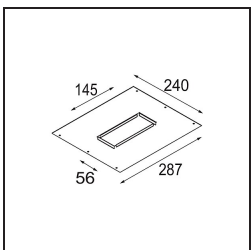

Accessoires d'Eclairage d'installation

12291830 Plaster Kit 240x287 - 145x56 1x