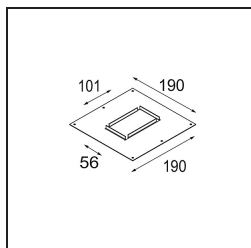

Installatie Accessoires

12291730 Plaster Kit 190x190 - 101x56 1x