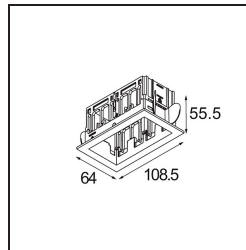

 Datum

 Klant

 Project

 Soort

Qbini Frame Recessed 2x Black Structure

Qbini, een combinatie van 'kubus' en 'mini', is een modulaire, miniatuur led-oplossing voor extreem speelse toepassingen. Qbini Frame is verkrijgbaar in vierkante en rechthoekige frames die staan te wachten tot jij kiest uit talloze designopties en lichteffecten. Van piepkleine accentverlichting tot algemene lichtmodules.

Specificaties

Materiaal	14172032
Lamp inbegrepen	Neen
Aantal Lichtbronnen	2
IP-klasse	55
Gloeidraadtest (°C)	960
Binnen/Buiten	Binnen
Toepassing	Plafond, Wand
Montage	Inbouw
Verstelbaarheid	Not Applicable
Primaire Kleur & Primaire Afwerking	Zwart, Structuur
Brutogewicht (g)	140,0
Opmerking	<ul style="list-style-type: none"> • Qbini spot niet inbegrepen • Dit is geen compleet product. Qbini Frame en Qbini spots vereist. • Dit is geen compleet product. Qbini Frame en Qbini spots vereist.