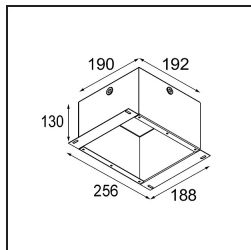

Specificaties

Materiaal	14172032
Lamp inbegrepen	Neen
Aantal Lichtbronnen	2
IP-klasse	55
Gloeidraadtest (°C)	960
Binnen/Buiten	Binnen
Toepassing	Plafond, Wand
Montage	Inbouw
Verstelbaarheid	Not Applicable
Primaire Kleur & Primaire Afwerking	Zwart, Structuur
Brutogewicht (g)	140,0
Opmerking	<ul style="list-style-type: none"> • Qbini spot niet inbegrepen • Dit is geen compleet product. Qbini Frame en Qbini spots vereist. • Dit is geen compleet product. Qbini Frame en Qbini spots vereist.

Installatie Accessoires

12291730 Plaster Kit 190x190 - 101x56 1x

10889830 Installation Housing 192x190x130

■ Kies een vereist accessoire