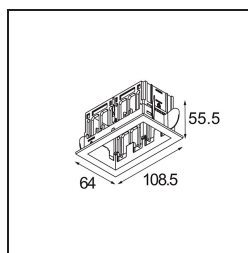

Qbini Frame Recessed 2x Black Structure

Specifications

Materiale	14172032
Lampadina inclusa	No
Numero di fonte luminosa	2
Grado IP	55
Test filo a caldo (°C)	960
Interno/Esterno	Interno
Applicazione	Soffitto, Parete
Montaggio	Incassato
Orientabilità	Not Applicable
Colore primario & Finitura primaria	Nero, Strutturata
Peso lordo (g)	140,0
Remark	<ul style="list-style-type: none"> • Luce serie Qbini non incluso • Questo non è un prodotto completo. Necessario Qbini Frame e luce serie Qbini • This is not a complete product. Qbini Frame and Qbini spotlights required.