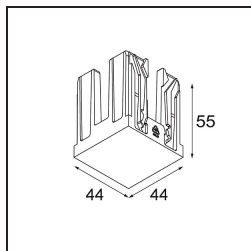

Accessori Decorativi

14261009 Blind Cover Qbini White Structure

14261032 Blind Cover Qbini Black Structure