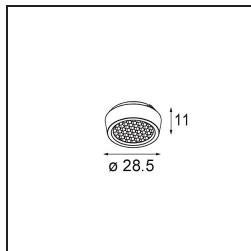

14191032 Honeycomb 26 Black Matt