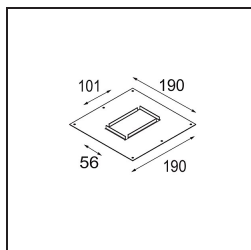

Accessori Installazione

12291730 Plaster Kit 190x190 - 101x56 1x