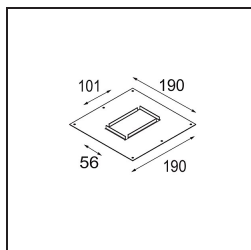

Accessoires d'Eclairage d'installation

12291730 Plaster Kit 190x190 - 101x56 1x