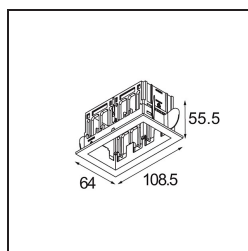

Qbini Frame Recessed 2x Black Structure

Mot-valise provenant de « cubique » et « mini », Qbini est la solution LED modulaire et miniature pour des applications extrêmement ludiques. Qbini Frame existe en formats carré et rectangulaire, pour lesquels vous pouvez choisir un éventail d'options de designs et d'effets lumineux, allant de minuscules luminaires d'accentuation à des modules d'éclairage général.

Caractéristiques

Matériaux	14172032
Ampoule incluse	Non
Nombre de Sources Lumineuses	2
Indice de protection IP	55
Essai au fil incandescent (°C)	960
Intérieur/extérieur	Intérieur
Application	Plafond, Mur
Montage	Encastré
Ajustabilité	Not Applicable
Couleur Principale & Finition Principale	Noir, Structure
Poids brut (g)	140,0
Commentaire	• Spot Qbini non inclus. • Ceci n'est pas un produit complet. Qbini Frame et spots Qbini requis. • Ceci n'est pas un produit complet. Qbini Frame et spots Qbini requis.