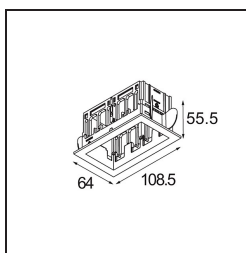

Qbini Frame Recessed 2x Black Structure

Mot-valise provenant de « cubique » et « mini », Qbini est la solution LED modulaire et miniature pour des applications extrêmement ludiques. Qbini Frame existe en formats carré et rectangulaire, pour lesquels vous pouvez choisir un éventail d'options de designs et d'effets lumineux, allant de minuscules luminaires d'accentuation à des modules d'éclairage général.

Caractéristiques

Matériaux	14172032
Ampoule incluse	Non
Nombre de Sources Lumineuses	2
Indice de protection IP	55
Essai au fil incandescent (°C)	960
Intérieur/extérieur	Intérieur
Application	Plafond, Mur
Montage	Encastré
Ajustabilité	Not Applicable
Couleur Principale & Finition Principale	Noir, Structure
Poids brut (g)	140,0
Commentaire	• Spot Qbini non inclus. • Ceci n'est pas un produit complet. Qbini Frame et spots Qbini requis. • Ceci n'est pas un produit complet. Qbini Frame et spots Qbini requis.