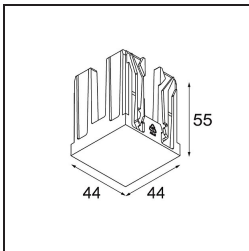

Accesorios Decorativo

14261009 Blind Cover Qbini White Structure

14261032 Blind Cover Qbini Black Structure

14261046 Blind Cover Qbini Gold Matt