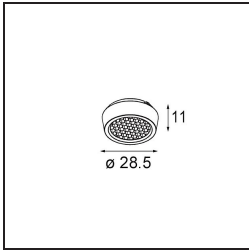

14191032 Honeycomb 26 Black Matt