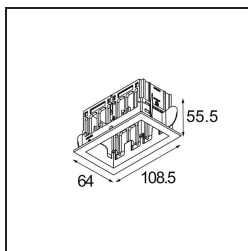

### Specifications

Material	14172032
Lámpara Incluida	No
Número de fuentes de luz	2
Clasificación del IP	55
Clasificación de hilo incandescente (°C)	960
Interio/Exterior	Interior
Aplicación	Techo, Pared
Montaje	Empotrado
Ajustabilidad	Not Applicable
Color principal & Acabado principal	Negro, Estructura
Peso bruto (g)	140,0
Remark	<ul style="list-style-type: none"> <li>• Luz de la serie Qbini no incluido</li> <li>• Este no es un producto completo. Requiere Qbini Frame y luz de la serie Qbini</li> <li>• This is not a complete product. Qbini Frame and Qbini spotlights required.</li> </ul>