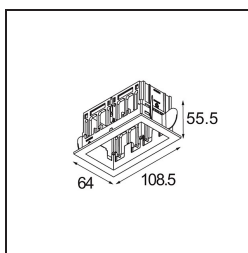

Qbini Frame Recessed 2x Black Structure

Specifications

Material	14172032
Lámpara Incluida	No
Número de fuentes de luz	2
Clasificación del IP	55
Clasificación de hilo incandescente (°C)	960
Interio/Exterior	Interior
Aplicación	Techo, Pared
Montaje	Empotrado
Ajustabilidad	Not Applicable
Color principal & Acabado principal	Negro, Estructura
Peso bruto (g)	140,0
Remark	<ul style="list-style-type: none"> • Luz de la serie Qbini no incluido • Este no es un producto completo. Requiere Qbini Frame y luz de la serie Qbini • This is not a complete product. Qbini Frame and Qbini spotlights required.