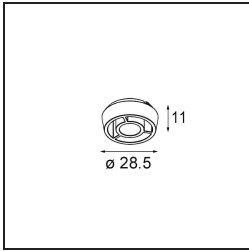

Accesorios Opticos

14193032 Crossblade 26 Black Matt