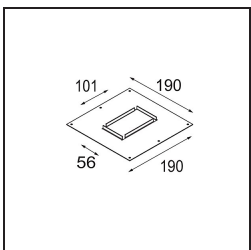

Accesorios Instalación

12291730 Plaster Kit 190x190 - 101x56 1x