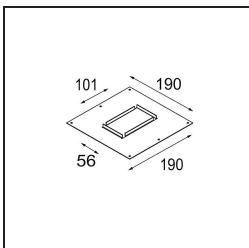

Accesorios Instalación

12291730 Plaster Kit 190x190 - 101x56 1x