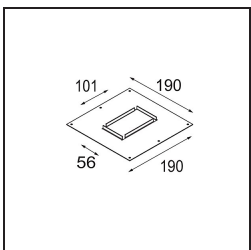

Montagezubehör

12291730 Plaster Kit 190x190 - 101x56 1x