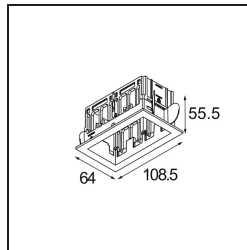

Datum

Kunde

Projekt

Art

Qbini Frame Recessed 2x Black Structure

Spezifikationen

Material	14172032
Leuchtmittel enthalten	Nein
Anzahl Lichtquellen	2
Schutzart	55
Glühdrahtprüfung (°C)	960
Innen/Außen	Innen
Anwendung	Decke, Wand
Montage	Einbau
Verstellbarkeit	Not Applicable
Primärfarbe & Primäres Finish	Schwarz, Strukturiert
Bruttogewicht (g)	140,0
Bemerkung	<ul style="list-style-type: none"> • Qbini Strahler nicht enthalten • Dies ist kein vollständiges Produkt. Qbini Frame und Qbini Strahler erforderlich. • Dies ist kein vollständiges Produkt. Qbini Frame und Qbini Strahler erforderlich.