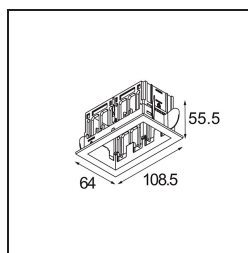

*Qbini Frame Recessed 2x Black Structure*

**Spezifikationen**

Material	14172032
Leuchtmittel enthalten	Nein
Anzahl Lichtquellen	2
Schutzart	55
Glühdrahtprüfung (°C)	960
Innen/Außen	Innen
Anwendung	Decke, Wand
Montage	Einbau
Verstellbarkeit	Not Applicable
Primärfarbe & Primäres Finish	Schwarz, Strukturiert
Bruttogewicht (g)	140,0
Bemerkung	<ul style="list-style-type: none"> <li>• Qbini Strahler nicht enthalten</li> <li>• Dies ist kein vollständiges Produkt. Qbini Frame und Qbini Strahler erforderlich.</li> <li>• Dies ist kein vollständiges Produkt. Qbini Frame und Qbini Strahler erforderlich.</li> </ul>