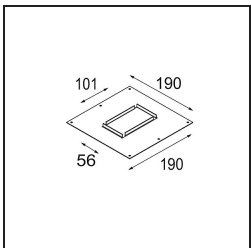

Montagezubehör

12291730 Plaster Kit 190x190 - 101x56 1x