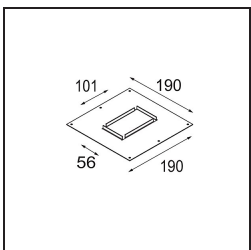

Installatie Accessoires

12291730 Plaster Kit 190x190 - 101x56 1x