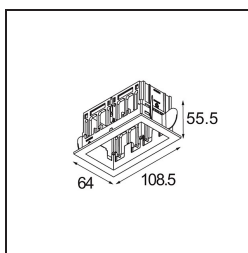

Qbini Frame Recessed 2x White Structure

Qbini, een combinatie van 'kubus' en 'mini', is een modulaire, miniatuur led-oplossing voor extreem speelse toepassingen. Qbini Frame is verkrijgbaar in vierkante en rechthoekige frames die staan te wachten tot jij kiest uit talloze designopties en lichteffecten. Van piepkleine accentverlichting tot algemene lichtmodules.

Specificaties

Materiaal	14172009
Lamp inbegrepen	Neen
Aantal Lichtbronnen	2
IP-klasse	55
Gloeidraadtest (°C)	960
Binnen/Buiten	Binnen
Toepassing	Plafond, Wand
Montage	Inbouw
Verstelbaarheid	Not Applicable
Primaire Kleur & Primaire Afwerking	Wit, Structuur
Brutogewicht (g)	140,0
Opmerking	<ul style="list-style-type: none"> • Qbini spot niet inbegrepen • Dit is geen compleet product. Qbini Frame en Qbini spots vereist. • Dit is geen compleet product. Qbini Frame en Qbini spots vereist.