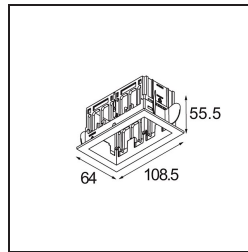

 Datum

 Klant

 Project

 Soort

Qbini Frame Recessed 2x White Structure

Qbini, een combinatie van 'kubus' en 'mini', is een modulaire, miniatuur led-oplossing voor extreem speelse toepassingen. Qbini Frame is verkrijgbaar in vierkante en rechthoekige frames die staan te wachten tot jij kiest uit talloze designopties en lichteffecten. Van piepkleine accentverlichting tot algemene lichtmodules.

Specificaties

Materiaal	14172009
Lamp inbegrepen	Neen
Aantal Lichtbronnen	2
IP-klasse	55
Gloeidraadtest (°C)	960
Binnen/Buiten	Binnen
Toepassing	Plafond, Wand
Montage	Inbouw
Verstelbaarheid	Not Applicable
Primaire Kleur & Primaire Afwerking	Wit, Structuur
Brutogewicht (g)	140,0
Opmerking	<ul style="list-style-type: none"> • Qbini spot niet inbegrepen • Dit is geen compleet product. Qbini Frame en Qbini spots vereist. • Dit is geen compleet product. Qbini Frame en Qbini spots vereist.