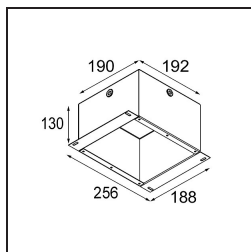

10889830 Installation Housing 192x190x130

■ Kies een vereist accessoire