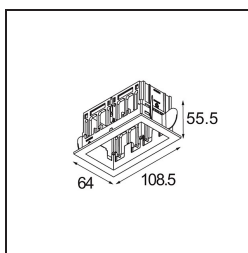

Qbini Frame Recessed 2x White Structure

Specifications

Materiale	14172009
Lampadina inclusa	No
Numero di fonte luminosa	2
Grado IP	55
Test filo a caldo (°C)	960
Interno/Esterno	Interno
Applicazione	Soffitto, Parete
Montaggio	Incassato
Orientabilità	Not Applicable
Colore primario & Finitura primaria	Bianco, Strutturata
Peso lordo (g)	140,0
Remark	<ul style="list-style-type: none"> • Luce serie Qbini non incluso • Questo non è un prodotto completo. Necessario Qbini Frame e luce serie Qbini • This is not a complete product. Qbini Frame and Qbini spotlights required.