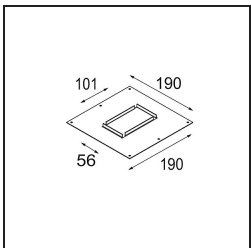

Accessori Installazione

12291730 Plaster Kit 190x190 - 101x56 1x