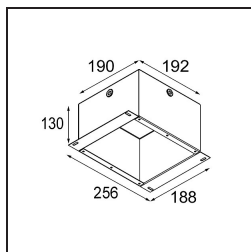

10889830 Installation Housing 192x190x130

|| Choisir un accessoire requis