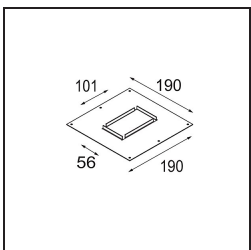

Accessoires d'Eclairage d'installation

12291730 Plaster Kit 190x190 - 101x56 1x