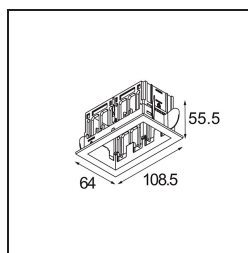

Qbini Frame Recessed 2x White Structure

Caractéristiques

Mot-valise provenant de « cubique » et « mini », Qbini est la solution LED modulaire et miniature pour des applications extrêmement ludiques. Qbini Frame existe en formats carré et rectangulaire, pour lesquels vous pouvez choisir un éventail d'options de designs et d'effets lumineux, allant de minuscules luminaires d'accentuation à des modules d'éclairage général.

Matériaux	14172009
Ampoule incluse	Non
Nombre de Sources Lumineuses	2
Indice de protection IP	55
Essai au fil incandescent (°C)	960
Intérieur/extérieur	Intérieur
Application	Plafond, Mur
Montage	Encastré
Ajustabilité	Not Applicable
Couleur Principale & Finition Principale	Blanc, Structure
Poids brut (g)	140,0
Commentaire	<ul style="list-style-type: none"> • Spot Qbini non inclus. • Ceci n'est pas un produit complet. Qbini Frame et spots Qbini requis. • Ceci n'est pas un produit complet. Qbini Frame et spots Qbini requis.