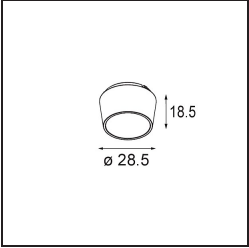

14192032 Snoot 26 Black Matt