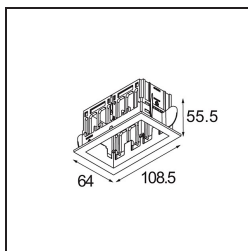

Qbini Frame Recessed 2x White Structure

Specifications

Material	14172009
Lámpara Incluida	No
Número de fuentes de luz	2
Clasificación del IP	55
Clasificación de hilo incandescente (°C)	960
Interio/Exterior	Interior
Aplicación	Techo, Pared
Montaje	Empotrado
Ajustabilidad	Not Applicable
Color principal & Acabado principal	Blanco, Estructura
Peso bruto (g)	140,0
Remark	<ul style="list-style-type: none"> • Luz de la serie Qbini no incluido • Este no es un producto completo. Requiere Qbini Frame y luz de la serie Qbini • This is not a complete product. Qbini Frame and Qbini spotlights required.