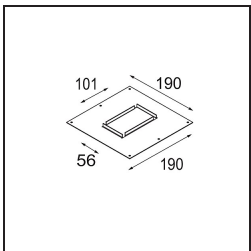

Accesorios Instalación

12291730 Plaster Kit 190x190 - 101x56 1x