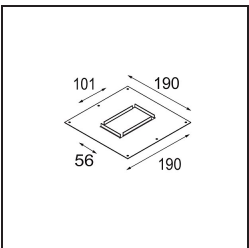

Accesorios Instalación

12291730 Plaster Kit 190x190 - 101x56 1x