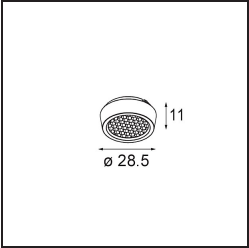

14191032 Honeycomb 26 Black Matt