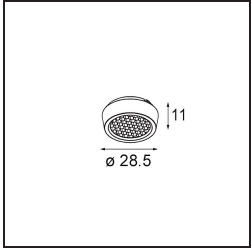

14191032 Honeycomb 26 Black Matt