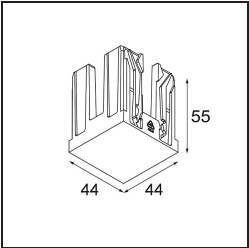

Accesorios Decorativo

14261009 Blind Cover Qbini White Structure

14261032 Blind Cover Qbini Black Structure