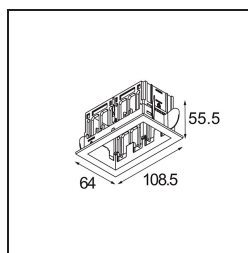

Qbini Frame Recessed 2x White Structure

Con una combinación de estilo cúbico y minimalista, Qbini es una solución LED modular en miniatura para aplicaciones de alto atractivo. Qbini Frame viene con marco cuadrado o rectangular, y le permite elegir entre gran variedad de opciones de diseño y efectos de luz. Desde luces de resalte diminutas a módulos de iluminación general.

Specifications

Material	14172009
Lámpara Incluida	No
Número de fuentes de luz	2
Clasificación del IP	55
Clasificación de hilo incandescente (°C)	960
Interio/Exterior	Interior
Aplicación	Techo, Pared
Montaje	Empotrado
Ajustabilidad	Not Applicable
Color principal & Acabado principal	Blanco, Estructura
Peso bruto (g)	140,0
Remark	• Luz de la serie Qbini no incluido • Este no es un producto completo. Requiere Qbini Frame y luz de la serie Qbini • This is not a complete product. Qbini Frame and Qbini spotlights required.