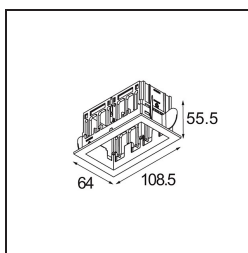

Qbini Frame Recessed 2x White Structure

Spezifikationen

Als Wortkreuzung aus 'cubic' und 'mini' ist die Qbini eine modulare und miniaturisierte LED-Lösung für extrem verspielte Anwendungen. Qbini Frame kommt in quadratischen und rechteckigen Rahmen, die darauf warten, dass Sie aus einer Vielzahl von Designoptionen und Lichteffekten wählen. Von winzigen Akzentleuchten bis hin zu Modulen für Allgemeinbeleuchtung.

Material	14172009
Leuchtmittel enthalten	Nein
Anzahl Lichtquellen	2
Schutzart	55
Glühdrahtprüfung (°C)	960
Innen/Außen	Innen
Anwendung	Decke, Wand
Montage	Einbau
Verstellbarkeit	Not Applicable
Primärfarbe & Primäres Finish	Weiß, Strukturiert
Bruttogewicht (g)	140,0
Bemerkung	<ul style="list-style-type: none"> • Qbini Strahler nicht enthalten • Dies ist kein vollständiges Produkt. Qbini Frame und Qbini Strahler erforderlich. • Dies ist kein vollständiges Produkt. Qbini Frame und Qbini Strahler erforderlich.