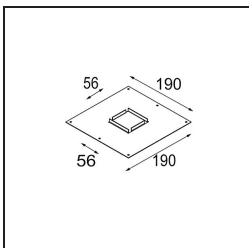

Installatie Accessoires

12291630 Plaster Kit 190x190 - 56x56 1x