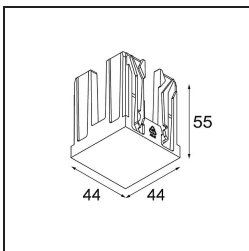

Decoratieve Accessoires

14261009 Blind Cover Qbini White Structure

14261032 Blind Cover Qbini Black Structure

14261046 Blind Cover Qbini Gold Matt