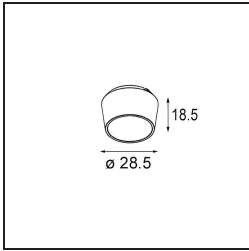

Optische Accessoires

14192032 Snoot 26 Black Matt