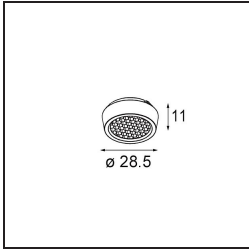

14191032 Honeycomb 26 Black Matt