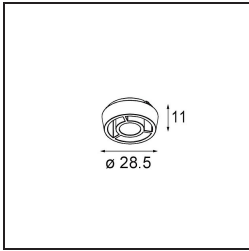

14193032 Crossblade 26 Black Matt