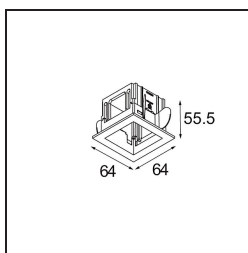

Qbini Frame Recessed 1x White Structure

Qbini, een combinatie van 'kubus' en 'mini', is een modulaire, miniatuur led-oplossing voor extreem speelse toepassingen. Qbini Frame is verkrijgbaar in vierkante en rechthoekige frames die staan te wachten tot jij kiest uit talloze designopties en lichteffecten. Van piepkleine accentverlichting tot algemene lichtmodules.

Specificaties

Materiaal	14171009
Lamp inbegrepen	Neen
Aantal Lichtbronnen	1
IP-klasse	55
Gloeidraadtest (°C)	960
Binnen/Buiten	Binnen
Toepassing	Plafond, Wand
Montage	Inbouw
Verstelbaarheid	Not Applicable
Primaire Kleur & Primaire Afwerking	Wit, Structuur
Brutogewicht (g)	102,0
Opmerking	<ul style="list-style-type: none"> • Qbini spot niet inbegrepen • Dit is geen compleet product. Qbini Frame en Qbini spots vereist. • Dit is geen compleet product. Qbini Frame en Qbini spots vereist.