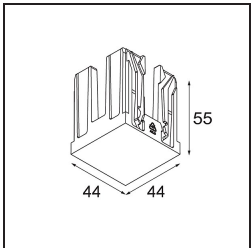

Accessori Decorativi

14261009 Blind Cover Qbini White Structure

14261032 Blind Cover Qbini Black Structure