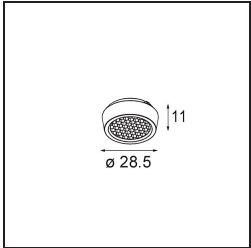

14191032 Honeycomb 26 Black Matt