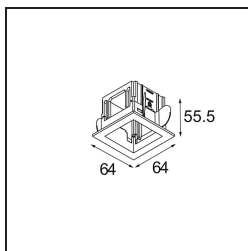

Qbini Frame Recessed 1x White Structure

Specifications

Materiale	14171009
Lampadina inclusa	No
Numero di fonte luminosa	1
Grado IP	55
Test filo a caldo (°C)	960
Interno/Esterno	Interno
Applicazione	Soffitto, Parete
Montaggio	Incassato
Orientabilità	Not Applicable
Colore primario & Finitura primaria	Bianco, Strutturata
Peso lordo (g)	102,0
Remark	<ul style="list-style-type: none"> • Luce serie Qbini non incluso • Questo non è un prodotto completo. Necessario Qbini Frame e luce serie Qbini • This is not a complete product. Qbini Frame and Qbini spotlights required.