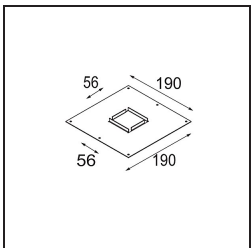

Accessori Installazione

12291630 Plaster Kit 190x190 - 56x56 1x