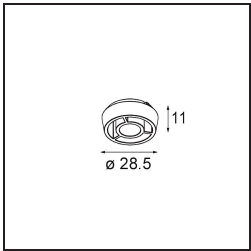

14193032 Crossblade 26 Black Matt