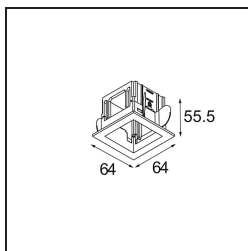

Qbini Frame Recessed 1x White Structure

Mot-valise provenant de « cubique » et « mini », Qbini est la solution LED modulaire et miniature pour des applications extrêmement ludiques. Qbini Frame existe en formats carré et rectangulaire, pour lesquels vous pouvez choisir un éventail d'options de designs et d'effets lumineux, allant de minuscules luminaires d'accentuation à des modules d'éclairage général.

Caractéristiques

Matériaux	14171009
Ampoule incluse	Non
Nombre de Sources Lumineuses	1
Indice de protection IP	55
Essai au fil incandescent (°C)	960
Intérieur/extérieur	Intérieur
Application	Plafond, Mur
Montage	Encastré
Ajustabilité	Not Applicable
Couleur Principale & Finition Principale	Blanc, Structure
Poids brut (g)	102,0
Commentaire	• Spot Qbini non inclus. • Ceci n'est pas un produit complet. Qbini Frame et spots Qbini requis. • Ceci n'est pas un produit complet. Qbini Frame et spots Qbini requis.