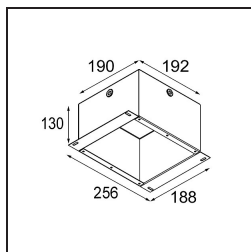

10889830 Installation Housing 192x190x130

Choisir un accessoire requis