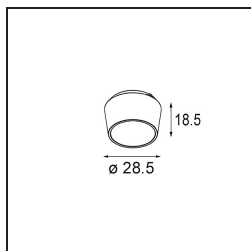

Accessoires d'Eclairage optiques

14192032 Snoot 26 Black Matt