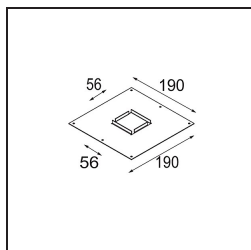

Accessoires d'Eclairage d'installation

12291630 Plaster Kit 190x190 - 56x56 1x