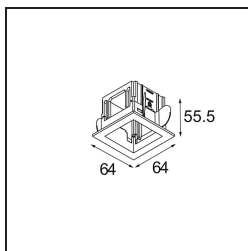

Qbini Frame Recessed 1x White Structure

Caractéristiques

Matériaux	14171009
Ampoule incluse	Non
Nombre de Sources Lumineuses	1
Indice de protection IP	55
Essai au fil incandescent (°C)	960
Intérieur/extérieur	Intérieur
Application	Plafond, Mur
Montage	Encastré
Ajustabilité	Not Applicable
Couleur Principale & Finition Principale	Blanc, Structure
Poids brut (g)	102,0
Commentaire	<ul style="list-style-type: none"> • Spot Qbini non inclus. • Ceci n'est pas un produit complet. Qbini Frame et spots Qbini requis. • Ceci n'est pas un produit complet. Qbini Frame et spots Qbini requis.