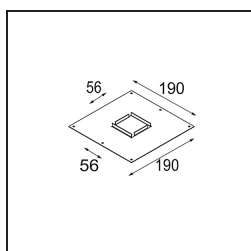

Accessoires d'Eclairage d'installation

12291630 Plaster Kit 190x190 - 56x56 1x