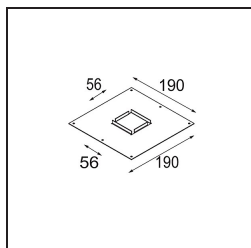

Accesorios Instalación

12291630 Plaster Kit 190x190 - 56x56 1x