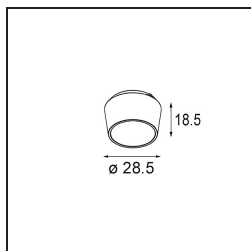

Accesorios Opticos

14192032 Snoot 26 Black Matt