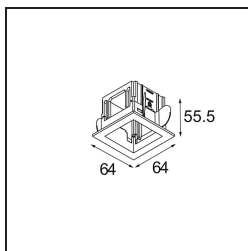

Qbini Frame Recessed 1x White Structure

Con una combinación de estilo cúbico y minimalista, Qbini es una solución LED modular en miniatura para aplicaciones de alto atractivo. Qbini Frame viene con marco cuadrado o rectangular, y le permite elegir entre gran variedad de opciones de diseño y efectos de luz. Desde luces de resalte diminutas a módulos de iluminación general.

Specifications

Material	14171009
Lámpara Incluida	No
Número de fuentes de luz	1
Clasificación del IP	55
Clasificación de hilo incandescente (°C)	960
Interio/Exterior	Interior
Aplicación	Techo, Pared
Montaje	Empotrado
Ajustabilidad	Not Applicable
Color principal & Acabado principal	Blanco, Estructura
Peso bruto (g)	102,0
Remark	• Luz de la serie Qbini no incluido • Este no es un producto completo. Requiere Qbini Frame y luz de la serie Qbini • This is not a complete product. Qbini Frame and Qbini spotlights required.