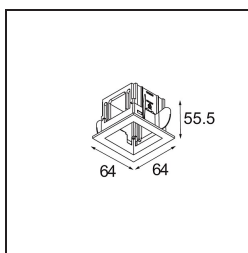

Qbini Frame Recessed 1x Black Structure

Specifications

Materiale	14171032
Lampadina inclusa	No
Numero di fonte luminosa	1
Grado IP	55
Test filo a caldo (°C)	960
Interno/Esterno	Interno
Applicazione	Soffitto, Parete
Montaggio	Incassato
Orientabilità	Not Applicable
Colore primario & Finitura primaria	Nero, Strutturata
Peso lordo (g)	102,0
Remark	<ul style="list-style-type: none"> • Luce serie Qbini non incluso • Questo non è un prodotto completo. Necessario Qbini Frame e luce serie Qbini • This is not a complete product. Qbini Frame and Qbini spotlights required.