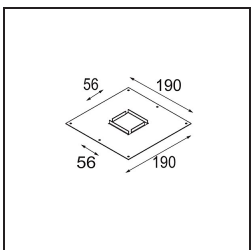

Accessori Installazione

12291630 Plaster Kit 190x190 - 56x56 1x