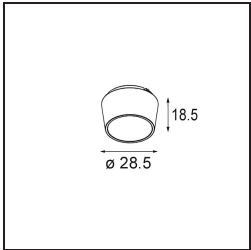

Accessorio Ottico

14192032 Snoot 26 Black Matt