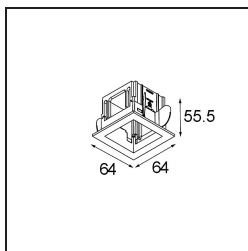

Qbini Frame Recessed 1x Black Structure

Caractéristiques

Mot-valise provenant de « cubique » et « mini », Qbini est la solution LED modulaire et miniature pour des applications extrêmement ludiques. Qbini Frame existe en formats carré et rectangulaire, pour lesquels vous pouvez choisir un éventail d'options de designs et d'effets lumineux, allant de minuscules luminaires d'accentuation à des modules d'éclairage général.

Matériaux	14171032
Ampoule incluse	Non
Nombre de Sources Lumineuses	1
Indice de protection IP	55
Essai au fil incandescent (°C)	960
Intérieur/extérieur	Intérieur
Application	Plafond, Mur
Montage	Encastré
Ajustabilité	Not Applicable
Couleur Principale & Finition Principale	Noir, Structure
Poids brut (g)	102,0
Commentaire	• Spot Qbini non inclus. • Ceci n'est pas un produit complet. Qbini Frame et spots Qbini requis. • Ceci n'est pas un produit complet. Qbini Frame et spots Qbini requis.