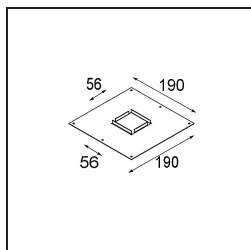

Accessoires d'Eclairage d'installation

12291630 Plaster Kit 190x190 - 56x56 1x