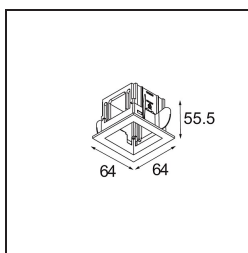

Qbini Frame Recessed 1x Black Structure

Caractéristiques

Mot-valise provenant de « cubique » et « mini », Qbini est la solution LED modulaire et miniature pour des applications extrêmement ludiques. Qbini Frame existe en formats carré et rectangulaire, pour lesquels vous pouvez choisir un éventail d'options de designs et d'effets lumineux, allant de minuscules luminaires d'accentuation à des modules d'éclairage général.

Matériaux	14171032
Ampoule incluse	Non
Nombre de Sources Lumineuses	1
Indice de protection IP	55
Essai au fil incandescent (°C)	960
Intérieur/extérieur	Intérieur
Application	Plafond, Mur
Montage	Encastré
Ajustabilité	Not Applicable
Couleur Principale & Finition Principale	Noir, Structure
Poids brut (g)	102,0
Commentaire	• Spot Qbini non inclus. • Ceci n'est pas un produit complet. Qbini Frame et spots Qbini requis. • Ceci n'est pas un produit complet. Qbini Frame et spots Qbini requis.