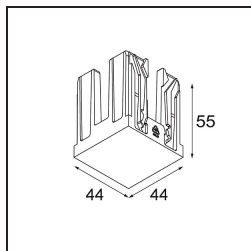

Accessoires d'Eclairage décoratives

14261009 Blind Cover Qbini White Structure

14261032 Blind Cover Qbini Black Structure