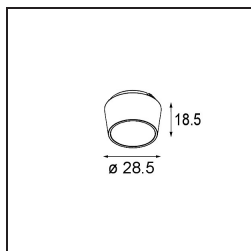

Accessoires d'Eclairage optiques

14192032 Snoot 26 Black Matt