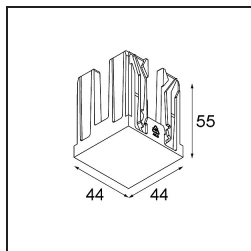

Accessoires d'Eclairage décoratives

14261009 Blind Cover Qbini White Structure

14261032 Blind Cover Qbini Black Structure