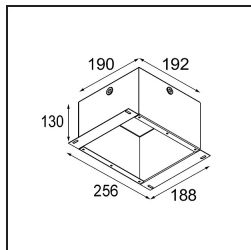

10889830 Installation Housing 192x190x130

|| Choisir un accessoire requis