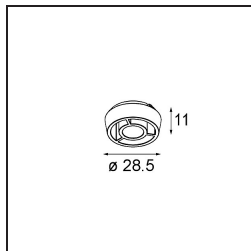

14193032 Crossblade 26 Black Matt