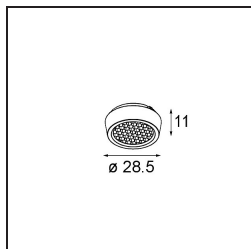

14191032 Honeycomb 26 Black Matt