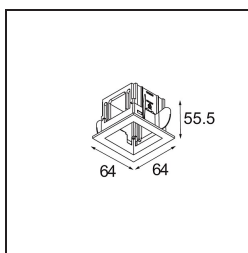

Qbini Frame Recessed 1x Black Structure

Spezifikationen

Material	14171032
Leuchtmittel enthalten	Nein
Anzahl Lichtquellen	1
Schutzart	55
Glühdrahtprüfung (°C)	960
Innen/Außen	Innen
Anwendung	Decke, Wand
Montage	Einbau
Verstellbarkeit	Not Applicable
Primärfarbe & Primäres Finish	Schwarz, Strukturiert
Bruttogewicht (g)	102,0
Bemerkung	<ul style="list-style-type: none"> • Qbini Strahler nicht enthalten • Dies ist kein vollständiges Produkt. Qbini Frame und Qbini Strahler erforderlich. • Dies ist kein vollständiges Produkt. Qbini Frame und Qbini Strahler erforderlich.