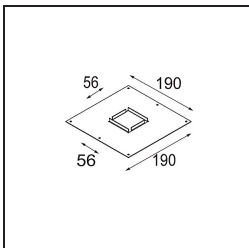

Montagezubehör

12291630 Plaster Kit 190x190 - 56x56 1x