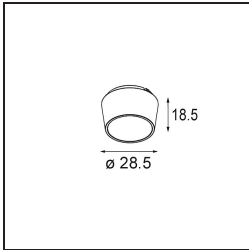

Optisches Zubehör

14192032 Snoot 26 Black Matt