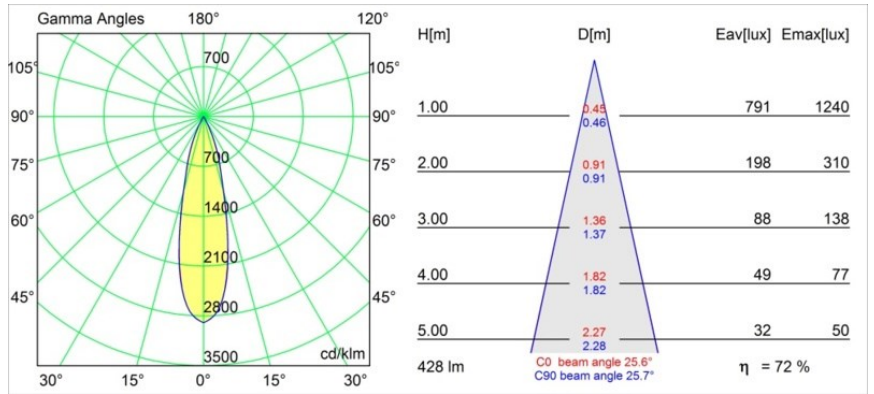

| |
|---------|
| Datum |
| Klant |
| Project |
| Soort |

Qbini Square Tapered 1x IP55 LED 2700K Medium DE Black Structure

Specificaties

| | |
|-------------------------------------|---------------------------------|
| Materiaal | 14151232 |
| Type Lichtbron | LED |
| LED type | CREE 1304 |
| LED technologie | Led-COB |
| CRI | Min. 90 |
| Kleurtemperatuur | 2700K |
| Levensduur | L90B10 bij 50.000 Uur |
| Lamp inbegrepen | Ja |
| Aantal Lichtbronnen | 1 |
| Binning (SDCM) | 2 |
| Lichtrichting | Omlaag |
| Optisch | Reflector |
| Gemeten gradenbundel (°) | 25,6 |
| Ingangsspanning | Aandrijving Gelijktroom Vereist |
| Elektriciteitsklasse | III |
| IP-klasse | 55 |
| Gloeidraadtest (°C) | 960 |
| Binnen/Buiten | Binnen |
| Toepassing | Plafond, Wand |
| Verstelbaarheid | Not Applicable |
| Afstand tot Verlicht Voorwerp (m) | 0,1 |
| Primaire Kleur & Primaire Afwerking | Zwart, Structuur |
| Brutogewicht (g) | 220,0 |
| Stroom driver (mA) | 350 500 |
| Min. forward voltage (Vf) | 7,5 7,8 |
| Max. forward voltage (Vf) | 9,5 9,8 |
| Connected load (W) | 3,0 4,4 |
| Lumenoutput per lampunit (lm) | 233 311 |
| Efficiëntie (lm/W) | 78 72 |
| UGR | 3 4 |

TM30 & CRI Diagrammen

Lichtspreading & Stralingsdiagram

Diagrammen