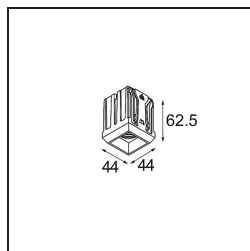

| |
|---------|
| Datum |
| Klant |
| Project |
| Soort |

Qbini Square Tapered 1x IP55 LED 2700K Medium DE Black Structure

Specificaties

| | |
|-------------------------------------|---------------------------------|
| Materiaal | 14151232 |
| Type Lichtbron | LED |
| LED type | CREE 1304 |
| LED technologie | Led-COB |
| CRI | Min. 90 |
| Kleurtemperatuur | 2700K |
| Levensduur | L90B10 bij 50.000 Uur |
| Lamp inbegrepen | Ja |
| Aantal Lichtbronnen | 1 |
| Binning (SDCM) | 2 |
| Lichtrichting | Omlaag |
| Optisch | Reflector |
| Gemeten gradenbundel (°) | 25,6 |
| Ingangsspanning | Aandrijving Gelijktroom Vereist |
| Elektriciteitsklasse | III |
| IP-klasse | 55 |
| Gloeidraadtest (°C) | 960 |
| Binnen/Buiten | Binnen |
| Toepassing | Plafond, Wand |
| Verstelbaarheid | Not Applicable |
| Afstand tot Verlicht Voorwerp (m) | 0,1 |
| Primaire Kleur & Primaire Afwerking | Zwart, Structuur |
| Brutogewicht (g) | 220,0 |
| Stroom driver (mA) | 350 500 |
| Min. forward voltage (Vf) | 7,5 7,8 |
| Max. forward voltage (Vf) | 9,5 9,8 |
| Connected load (W) | 3,0 4,4 |
| Lumenoutput per lampunit (lm) | 233 311 |
| Efficiëntie (lm/W) | 78 72 |
| UGR | 3 4 |