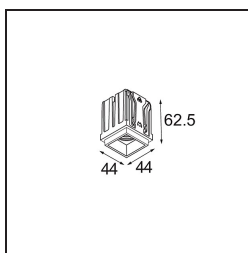

*Qbini Square Out 1x IP55 LED 1800-3000K WD Medium DE White Structure*

**Caractéristiques**

Matériaux	14134209
Type de Source Lumineuse	LED
Type de LED	BRIDGELUX WARMDIM 4W
Technologie LED	LED COB
CRI	Min. 95
Température de Couleur	1800-3000K (Warm Dim)
Durée de Vie	L90B10 à 50 000 heures
Ampoule incluse	Oui
Nombre de Sources Lumineuses	1
Groupement (SDCM)	3
Direction de la Lumière	Bas
Optique	Réflecteur
Faisceau mesuré (°)	36,3
Tension d'Entrée	Driver à Courant Constant Requis
Classe Électrique	III
Indice de protection IP	55
Essai au fil incandescent (°C)	960
Intérieur/extérieur	Intérieur
Application	Plafond, Mur
Ajustabilité	Not Applicable
Distance avec l'Objet Éclairé (m)	0,1
Couleur Principale & Finition Principale	Blanc, Structure
Poids brut (g)	221,0
Courant du driver (mA)	250
Min. forward voltage (Vf)	15,5
Max. forward voltage (Vf)	18,5
Connected load (W)	4,0
Flux lumineux par lampe (lm)	266
Efficacité (lm/W)	66
UGR	22