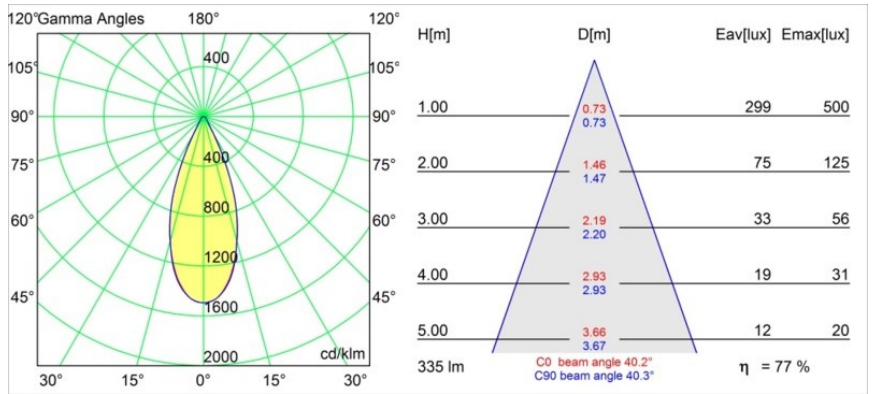

Date
Customer
Project
Type

Qbini Square Out 1x IP55 LED 1800-3000K WD Flood DE White Structure

Specifications

Material	14134109
Tipo de fuente de luz	LED
Tipo de LED	BRIDGELUX WARMDIM 4W
Tecnología LED	COB LED
CRI	Min. 95
Temperatura del color	1800-3000K (Warm Dim)
Vida Útil	L90B10 @50.000 horas
Lámpara Incluida	Sí
Número de fuentes de luz	1
Binning (SDCM)	3
Dirección de la luz	Directo
Óptica	Reflector
Ángulo de Apertura medido (°)	40,2
Voltaje de entrada	Driver de corriente constante requerido
Clasificación eléctrica	III
Clasificación del IP	55
Clasificación de hilo incandescente (°C)	960
Interio/Exterior	Interior
Aplicación	Techo, Pared
Ajustabilidad	Not Applicable
Distancia al objeto iluminado (m)	0,1
Color principal & Acabado principal	Blanco, Estructura
Peso bruto (g)	221,0
Corriente de accionamiento (mA)	250
Min. forward voltage (Vf)	15,5
Max. forward voltage (Vf)	18,5
Connected load (W)	4,0
Flujo luminoso por lámpara (lm)	261
Eficacia (lm/W)	65
Índice de deslumbramiento	22

Light distribution & beam diagram

Diagrams