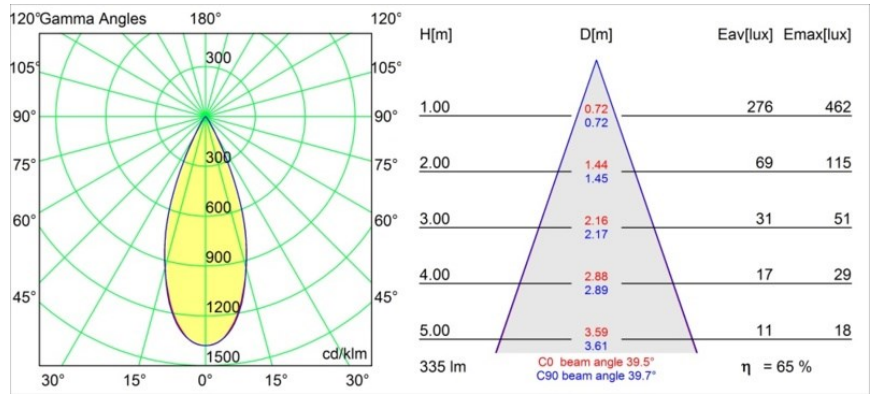

Date
Customer
Project
Type

Qbini Square Out 1x IP55 LED 1800-3000K WD Flood DE Black Structure

Specifications

Material	14134132
Tipo de fuente de luz	LED
Tipo de LED	BRIDGELUX WARMDIM 4W
Tecnología LED	COB LED
CRI	Min. 95
Temperatura del color	1800-3000K (Warm Dim)
Vida Útil	L90B10 @50.000 horas
Lámpara Incluida	Sí
Número de fuentes de luz	1
Binning (SDCM)	3
Dirección de la luz	Directo
Óptica	Reflector
Ángulo de Apertura medido (°)	39,5
Voltaje de entrada	Driver de corriente constante requerido
Clasificación eléctrica	III
Clasificación del IP	55
Clasificación de hilo incandescente (°C)	960
Interio/Exterior	Interior
Aplicación	Techo, Pared
Ajustabilidad	Not Applicable
Distancia al objeto iluminado (m)	0,1
Color principal & Acabado principal	Negro, Estructura
Peso bruto (g)	221,0
Corriente de accionamiento (mA)	250
Min. forward voltage (Vf)	15,5
Max. forward voltage (Vf)	18,5
Connected load (W)	4,0
Flujo luminoso por lámpara (lm)	221
Eficacia (lm/W)	55
Índice de deslumbramiento	9

Light distribution & beam diagram

Diagrams