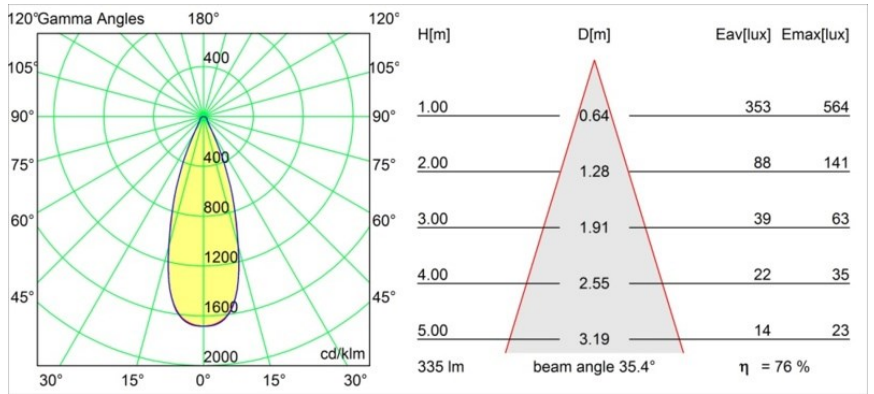

| |
|---------|
| Datum |
| Klant |
| Project |
| Soort |

Qbini Round Out 1x IP55 LED 1800-3000K WD Medium DE White Structure

Specificaties

| | |
|-------------------------------------|--|
| Materiaal | 14114209 |
| Type Lichtbron | LED |
| LED type | BRIDGELUX WARMDIM 4W |
| LED technologie | Led-COB |
| CRI | Min. 95 |
| Kleurtemperatuur | 1800-3000K (Warm Dim) |
| Levensduur | L90B10 bij 50.000 Uur |
| Lamp inbegrepen | Ja |
| Aantal Lichtbronnen | 1 |
| Binning (SDCM) | 3 |
| Lichtrichting | Omlaag |
| Optisch | Reflector |
| Gemeten gradenbundel (°) | 35,4 |
| Ingangsspanning | Aandrijving Gelijkstroom Vereist |
| Elektriciteitsklasse | III |
| IP-klasse | 55 |
| Gloeidraadtest (°C) | 960 |
| Binnen/Buiten | Binnen |
| Toepassing | Plafond, Wand |
| Verstelbaarheid | Not Applicable |
| Afstand tot Verlicht Voorwerp (m) | 0,1 |
| Primaire Kleur & Primaire Afwerking | Wit, Structuur |
| Brutogewicht (g) | 221,0 |
| Stroom driver (mA) | 250 |
| Min. forward voltage (Vf) | 15,5 |
| Max. forward voltage (Vf) | 18,5 |
| Connected load (W) | 4,0 |
| Lumenoutput per lampunit (lm) | 255 |
| Efficiëntie (lm/W) | 63 |
| UGR | 24 |
| Opmerking | <ul style="list-style-type: none"> • Qbini Frame en Qbini Box niet inbegrepen • Dit is geen compleet product. Qbini Frame of Qbini Box systeem vereist. • Dit is geen compleet product. Qbini Frame of Qbini Box systeem vereist. |

TM30 & CRI Diagrammen

Lichtspreiding & Stralingsdiagram

Diagrammen