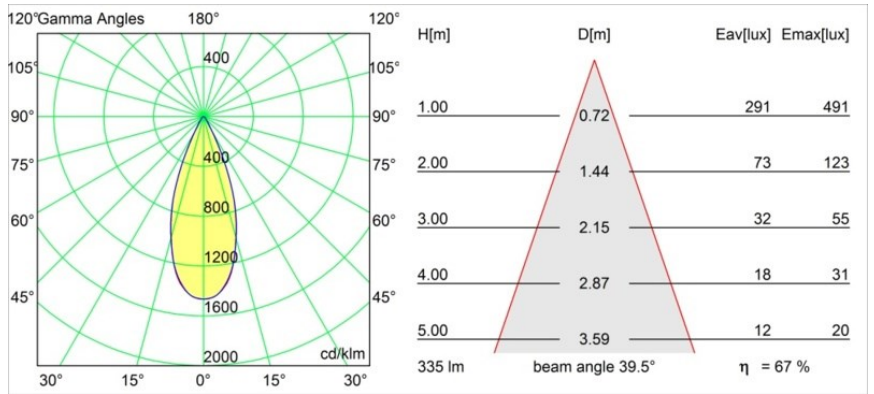

Datum
Klant
Project
Soort

FFD_Qbini Round Out 1x IP55 LED 1800-3000K WD Flood DE Gold Matt

Specificaties

Materiaal	14114146
Type Lichtbron	LED
LED type	BRIDGELUX WARMDIM 4W
LED technologie	Led-COB
CRI	Min. 95
Kleurtemperatuur	1800-3000K (Warm Dim)
Levensduur	L90B10 bij 50.000 Uur
Lamp inbegrepen	Ja
Aantal Lichtbronnen	1
Binning (SDCM)	3
Lichtrichting	Omlaag
Optisch	Reflector
Gemeten gradenbundel (°)	39,5
Ingangsspanning	Aandrijving Gelijkstroom Vereist
Elektriciteitsklasse	III
IP-klasse	55
Gloeidraadtest (°C)	960
Binnen/Buiten	Binnen
Toepassing	Plafond, Wand
Verstelbaarheid	Not Applicable
Afstand tot Verlicht Voorwerp (m)	0,1
Primaire Kleur & Primaire Afwerking	Goud, Mat
Brutogewicht (g)	221,0
Stroom driver (mA)	250
Min. forward voltage (Vf)	15,5
Max. forward voltage (Vf)	18,5
Connected load (W)	4,0
Lumenoutput per lampunit (lm)	225
Efficiëntie (lm/W)	56
UGR	17
Opmerking	<ul style="list-style-type: none"> • Qbini Frame en Qbini Box niet inbegrepen • Dit is geen compleet product. Qbini Frame of Qbini Box systeem vereist. • Dit is geen compleet product. Qbini Frame of Qbini Box systeem vereist.

TM30 & CRI Diagrammen

Lichtspreiding & Stralingsdiagram

Diagrammen