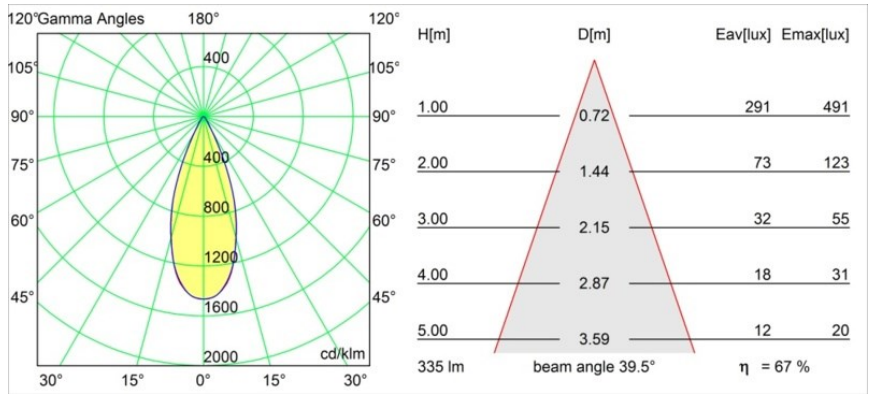

Date
Customer
Project
Type

FFD_Qbini Round Out 1x IP55 LED 1800-3000K WD Flood DE Gold Matt

Specifications

Materiale	14114146
Tipo di Sorgente	LED
Tipologia LED	BRIDGELUX WARMDIM 4W
Tecnologie LED	COB
CRI	Min. 95
Temperatura di colore della luce	1800-3000K (Warm Dim)
Vita utile	L90B10 @50.000 ore
Lampadina inclusa	Sì
Numero di fonte luminosa	1
Binning (SDCM)	3
Direzione della luce	Diretta
Ottiche	Riflettore
Fascio misurato (°)	39,5
Volt in ingresso	Necessario driver a corrente costante
Classificazione elettrica	III
Grado IP	55
Test filo a caldo (°C)	960
Interno/Esterno	Interno
Applicazione	Soffitto, Parete
Orientabilità	Not Applicable
Distanza dall'oggetto illuminato (m)	0,1
Colore primario & Finitura primaria	Oro, Opaca
Peso lordo (g)	221,0
Corrente di azionamento (mA)	250
Min. forward voltage (Vf)	15,5
Max. forward voltage (Vf)	18,5
Connected load (W)	4,0
Flusso luminoso per lampade (lm)	225
Efficienza (lm/W)	56
Livello abbagliamento	17

Light distribution & beam diagram

Diagrams