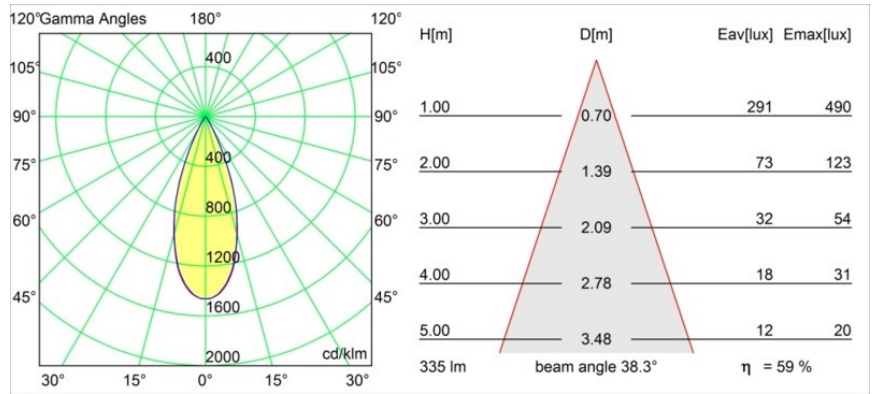

Datum
Klant
Project
Soort

Qbini Round Out 1x IP55 LED 1800-3000K WD Flood DE Black Structure

Specificaties

Materiaal	14114132
Type Lichtbron	LED
LED type	BRIDGELUX WARMDIM 4W
LED technologie	Led-COB
CRI	Min. 95
Kleurtemperatuur	1800-3000K (Warm Dim)
Levensduur	L90B10 bij 50.000 Uur
Lamp inbegrepen	Ja
Aantal Lichtbronnen	1
Binning (SDCM)	3
Lichtrichting	Omlaag
Optisch	Reflector
Gemeten gradenbundel (°)	38,3
Ingangsspanning	Aandrijving Gelijkstroom Vereist
Elektriciteitsklasse	III
IP-klasse	55
Gloeidraadtest (°C)	960
Binnen/Buiten	Binnen
Toepassing	Plafond, Wand
Verstelbaarheid	Not Applicable
Afstand tot Verlicht Voorwerp (m)	0,1
Primaire Kleur & Primaire Afwerking	Zwart, Structuur
Brutogewicht (g)	221,0
Stroom driver (mA)	250
Min. forward voltage (Vf)	15,5
Max. forward voltage (Vf)	18,5
Connected load (W)	4,0
Lumenoutput per lampunit (lm)	200
Efficiëntie (lm/W)	50
UGR	9
Opmerking	<ul style="list-style-type: none"> • Qbini Frame en Qbini Box niet inbegrepen • Dit is geen compleet product. Qbini Frame of Qbini Box systeem vereist. • Dit is geen compleet product. Qbini Frame of Qbini Box systeem vereist.

TM30 & CRI Diagrammen

Lichtspreiding & Stralingsdiagram

Diagrammen