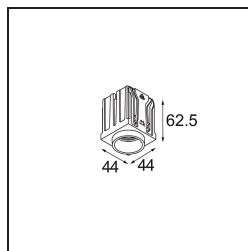

Datum
Klant
Project
Soort

Qbini Round Out 1x IP55 LED 1800-3000K WD Flood DE Black Structure

Specificaties

Materiaal	14114132
Type Lichtbron	LED
LED type	BRIDGELUX WARMDIM 4W
LED technologie	Led-COB
CRI	Min. 95
Kleurtemperatuur	1800-3000K (Warm Dim)
Levensduur	L90B10 bij 50.000 Uur
Lamp inbegrepen	Ja
Aantal Lichtbronnen	1
Binning (SDCM)	3
Lichtrichting	Omlaag
Optisch	Reflector
Gemeten gradenbundel (°)	38,3
Ingangsspanning	Aandrijving Gelijkstroom Vereist
Elektriciteitsklasse	III
IP-klasse	55
Gloeidraadtest (°C)	960
Binnen/Buiten	Binnen
Toepassing	Plafond, Wand
Verstelbaarheid	Not Applicable
Afstand tot Verlicht Voorwerp (m)	0,1
Primaire Kleur & Primaire Afwerking	Zwart, Structuur
Brutogewicht (g)	221,0
Stroom driver (mA)	250
Min. forward voltage (Vf)	15,5
Max. forward voltage (Vf)	18,5
Connected load (W)	4,0
Lumenoutput per lampunit (lm)	200
Efficiëntie (lm/W)	50
UGR	9
Opmerking	<ul style="list-style-type: none"> • Qbini Frame en Qbini Box niet inbegrepen • Dit is geen compleet product. Qbini Frame of Qbini Box systeem vereist. • Dit is geen compleet product. Qbini Frame of Qbini Box systeem vereist.