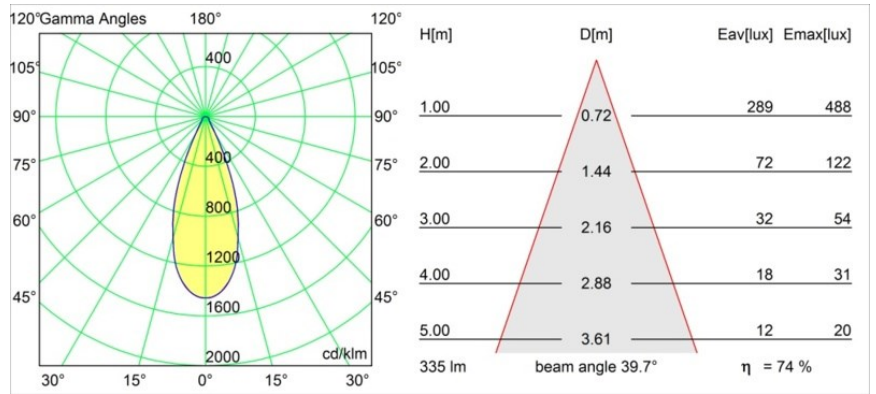

Lichtspreiding & Stralingsdiagram