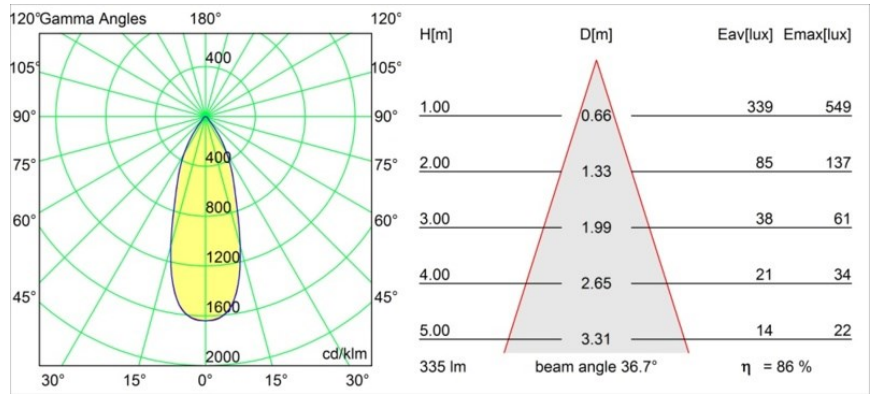

| |
|---------|
| Datum |
| Klant |
| Project |
| Soort |

Qbini Round In 1x IP55 LED 1800-3000K WD Medium DE White Structure

Specificaties

| | |
|-------------------------------------|--|
| Materiaal | 14104209 |
| Type Lichtbron | LED |
| LED type | BRIDGELUX WARMDIM 4W |
| LED technologie | Led-COB |
| CRI | Min. 95 |
| Kleurtemperatuur | 1800-3000K (Warm Dim) |
| Levensduur | L90B10 bij 50.000 Uur |
| Lamp inbegrepen | Ja |
| Aantal Lichtbronnen | 1 |
| Binning (SDCM) | 3 |
| Lichtrichting | Omlaag |
| Optisch | Reflector |
| Gemeten gradenbundel (°) | 36,7 |
| Ingangsspanning | Aandrijving Gelijkstroom Vereist |
| Elektriciteitsklasse | III |
| IP-klasse | 55 |
| Gloeidraadtest (°C) | 960 |
| Binnen/Buiten | Binnen |
| Toepassing | Plafond, Wand |
| Verstelbaarheid | Not Applicable |
| Afstand tot Verlicht Voorwerp (m) | 0,1 |
| Primaire Kleur & Primaire Afwerking | Wit, Structuur |
| Brutogewicht (g) | 221,0 |
| Stroom driver (mA) | 250 |
| Min. forward voltage (Vf) | 15,5 |
| Max. forward voltage (Vf) | 18,5 |
| Connected load (W) | 4,0 |
| Lumenoutput per lampunit (lm) | 291 |
| Efficiëntie (lm/W) | 72 |
| UGR | 19 |
| Opmerking | <ul style="list-style-type: none"> • Qbini Frame en Qbini Box niet inbegrepen • Dit is geen compleet product. Qbini Frame of Qbini Box systeem vereist. • Dit is geen compleet product. Qbini Frame of Qbini Box systeem vereist. |

TM30 & CRI Diagrammen

Lichtspreiding & Stralingsdiagram

Diagrammen