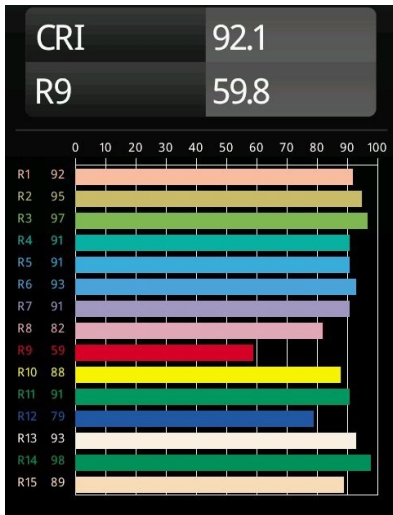

Datum
Klant
Project
Soort

FFD_Marcel Recessed Adjustable 1x LED 3000K Spot DE Black Structure

Marcel is een spot die aan elke eis voldoet voor een uiterst efficiënte lichtoplossing. Makkelijk te installeren, verstelbaar en met eindeloze mogelijkheden. Dat alles dankzij verschillende led-bronnen en versies met één, twee of drie lampen. Marcel is een extreem veelzijdige armatuur, de perfecte keuze voor winkelomgevingen.

Specificaties

Materiaal	14091332
Type Lichtbron	LED
LED type	LUMILED 1205 GEN 3
LED technologie	Led-COB
CRI	Min. 90
Kleurtemperatuur	3000K
Levensduur	L80B20 bij 50.000 Uur
Lamp inbegrepen	Ja
Aantal Lichtbronnen	1
Binning (SDCM)	3
Lichtrichting	Omlaag
Optisch	Reflector
Gemeten gradenbundel (°)	14,8
Ingangsspanning	Aandrijving Gelijkstroom Vereist
Elektriciteitsklasse	III
IP-klasse	20
Gloeidraadtest (°C)	960
Binnen/Buiten	Binnen
Toepassing	Plafond
Montage	Inbouw
Inbouwopening (mm)	L 135 W 135
Montagediepte (mm)	200,0
Verstelbaarheid	H 360° V -30°/+30°
Afstand tot Verlicht Voorwerp (m)	0,1
Primaire Kleur & Primaire Afwerking	Zwart, Structuur
Brutogewicht (g)	1213,0
Stroom driver (mA)	350 500 700
Min. forward voltage (Vf)	30,9 31,9 33,2
Max. forward voltage (Vf)	35,7 36,8 38,3
Connected load (W)	11,7 17,2 25,0
Lumenoutput per lampunit (lm)	1264 1715 2253
Efficiëntie (lm/W)	108 100 90
UGR	17 18 19

TM30 & CRI Diagrammen

Lichtspreading & Stralingsdiagram