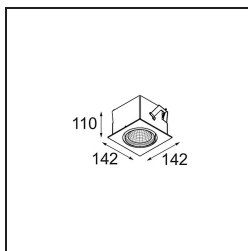

Datum
Klant
Project
Soort

FFD_Marcel Recessed Adjustable 1x LED 3000K Spot DE Black Structure

Marcel is een spot die aan elke eis voldoet voor een uiterst efficiënte lichtoplossing. Makkelijk te installeren, verstelbaar en met eindeloze mogelijkheden. Dat alles dankzij verschillende led-bronnen en versies met één, twee of drie lampen. Marcel is een extreem veelzijdige armatuur, de perfecte keuze voor winkelomgevingen.

Specificaties

Materiaal	14091332
Type Lichtbron	LED
LED type	LUMILED 1205 GEN 3
LED technologie	Led-COB
CRI	Min. 90
Kleurtemperatuur	3000K
Levensduur	L80B20 bij 50.000 Uur
Lamp inbegrepen	Ja
Aantal Lichtbronnen	1
Binning (SDCM)	3
Lichtrichting	Omlaag
Optisch	Reflector
Gemeten gradenbundel (°)	14,8
Ingangsspanning	Aandrijving Gelijkstroom Vereist
Elektriciteitsklasse	III
IP-klasse	20
Gloeidraadtest (°C)	960
Binnen/Buiten	Binnen
Toepassing	Plafond
Montage	Inbouw
Inbouwopening (mm)	L 135 W 135
Montagediepte (mm)	200,0
Verstelbaarheid	H 360° V -30°/+30°
Afstand tot Verlicht Voorwerp (m)	0,1
Primaire Kleur & Primaire Afwerking	Zwart, Structuur
Brutogewicht (g)	1213,0
Stroom driver (mA)	350 500 700
Min. forward voltage (Vf)	30,9 31,9 33,2
Max. forward voltage (Vf)	35,7 36,8 38,3
Connected load (W)	11,7 17,2 25,0
Lumenoutput per lampunit (lm)	1264 1715 2253
Efficiëntie (lm/W)	108 100 90
UGR	17 18 19