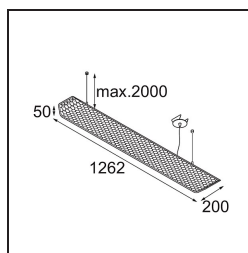

Datum
Klant
Project
Soort

*FFD\_Vaeder Suspended Recessed Power Feed 1x LED 2700K DALI/Push-Dim DI Black Structure - Black Matt*

Met een naam die afgeleid is van het Engelse werkwoord 'to evade' (ontwijken) is wel duidelijk dat Vaeder mijlenver verwijderd is van alle middelmaat. Deze armatuur voelt zich zowel thuis in een energiezuinige, ergonomische kantooromgeving als in een thuishkantoor. De typische honingraatstructuur in combinatie met een flinterdunne diffuser elimineren fel licht, terwijl de baanbrekende led-technologie van Vaeder een energiezuinige, performante kantoorarmatuur oplevert.

### Specificaties

Materiaal	14085548
Type Lichtbron	LED
LED type	NLP
LED technologie	Led-printplaat
CRI	Min. 90
Kleurtemperatuur	2700K
Levensduur	L80B10 bij 50.000 Uur
Lamp inbegrepen	Ja
Aantal Lichtbronnen	1
CIE-fluxcode	90 99 100 100 24
Binning (SDCM)	2
Lichtrichting	Omlaag
Optisch	Optische folie
Ingangsspanning	230 V
Luminaire power (W)	36,0
Elektriciteitsklasse	I
IP-klasse	20
Gloeidraadtest (°C)	960
Protocol Voor Dimmen	DALI, Pushdim
DALI Standard	DALI-2
Binnen/Buiten	Binnen
Toepassing	Plafond
Montage	Gependeld
Verstelbaarheid	Not Applicable
Afstand tot Verlicht Voorwerp (m)	0,1
Primaire Kleur & Primaire Afwerking	Zwart, Structuur
Secundaire Kleur & Secundaire Afwerking	Zwart, Mat
Brutogewicht (g)	5498,0
Lumenoutput per lampunit (lm)	1052
Efficiëntie (lm/W)	29
UGR	6

Specificaties

**TM30 & CRI Diagrammen**

**Lichtspreiding & Stralingsdiagram**