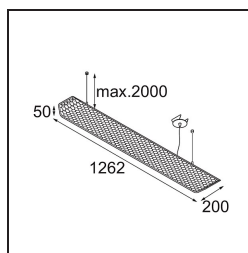

Datum
Klant
Project
Soort

*FFD\_Vaeder Suspended Recessed Power Feed 1x LED 2700K DALI/Push-Dim DI White Structure - Black Matt*

Met een naam die afgeleid is van het Engelse werkwoord 'to evade' (ontwijken) is wel duidelijk dat Vaeder mijlenver verwijderd is van alle middelmaat. Deze armatuur voelt zich zowel thuis in een energiezuinige, ergonomische kantooromgeving als in een thuishkantoor. De typische honingraatstructuur in combinatie met een flinterdunne diffuser elimineren fel licht, terwijl de baanbrekende led-technologie van Vaeder een energiezuinige, performante kantoorarmatuur oplevert.

### Specificaties

Materiaal	14085529
Type Lichtbron	LED
LED type	NLP
LED technologie	Led-printplaat
CRI	Min. 90
Kleurtemperatuur	2700K
Levensduur	L80B10 bij 50.000 Uur
Lamp inbegrepen	Ja
Aantal Lichtbronnen	1
CIE-fluxcode	90 99 100 100 24
Binning (SDCM)	2
Lichtrichting	Omlaag
Optisch	Optische folie
Ingangsspanning	230 V
Luminaire power (W)	36,0
Elektriciteitsklasse	I
IP-klasse	20
Gloeidraadtest (°C)	960
Protocol Voor Dimmen	DALI, Pushdim
DALI Standard	DALI-2
Binnen/Buiten	Binnen
Toepassing	Plafond
Montage	Gependeld
Verstelbaarheid	Not Applicable
Afstand tot Verlicht Voorwerp (m)	0,1
Primaire Kleur & Primaire Afwerking	Wit, Structuur
Secundaire Kleur & Secundaire Afwerking	Zwart, Mat
Brutogewicht (g)	5498,0
Lumenoutput per lampunit (lm)	1052
Efficiëntie (lm/W)	29
UGR	6