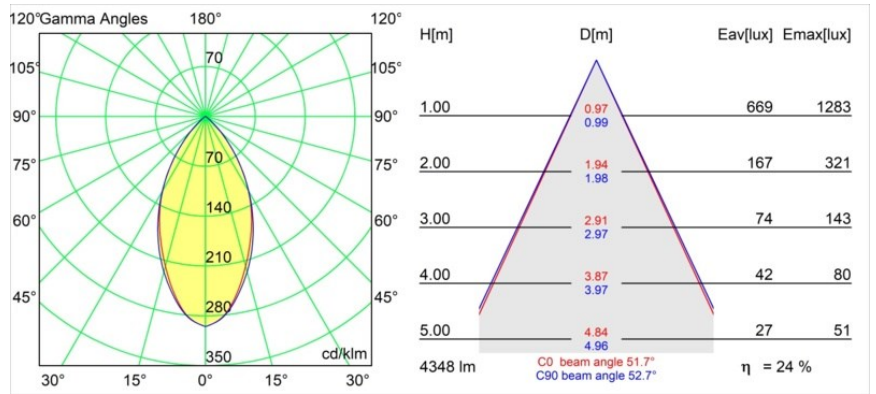

### Specificaties

Materiaal	14085529
Type Lichtbron	LED
LED type	NLP
LED technologie	Led-printplaat
CRI	Min. 90
Kleurtemperatuur	2700K
Levensduur	L80B10 bij 50.000 Uur
Lamp inbegrepen	Ja
Aantal Lichtbronnen	1
CIE-fluxcode	90 99 100 100 24
Binning (SDCM)	2
Lichtrichting	Omlaag
Optisch	Optische folie
Ingangsspanning	230 V
Luminaire power (W)	36,0
Elektriciteitsklasse	I
IP-klasse	20
Gloeidraadtest (°C)	960
Protocol Voor Dimmen	DALI, Pushdim
DALI Standard	DALI-2
Binnen/Buiten	Binnen
Toepassing	Plafond
Montage	Gependeld
Verstelbaarheid	Not Applicable
Afstand tot Verlicht Voorwerp (m)	0,1
Primaire Kleur & Primaire Afwerking	Wit, Structuur
Secundaire Kleur & Secundaire Afwerking	Zwart, Mat
Brutogewicht (g)	5498,0
Lumenoutput per lampunit (lm)	1052
Efficiëntie (lm/W)	29
UGR	6

Specificaties

**TM30 & CRI Diagrammen**

**Lichtspreiding & Stralingsdiagram**

Diagrammen