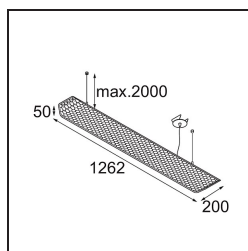

Datum
Klant
Project
Soort

FFD_Vaeder Suspended Recessed Power Feed 1x LED 4000K DALI/Push-Dim DI Black Structure - Black Matt

Met een naam die afgeleid is van het Engelse werkwoord 'to evade' (ontwijken) is wel duidelijk dat Vaeder mijlenver verwijderd is van alle middelmaat. Deze armatuur voelt zich zowel thuis in een energiezuinige, ergonomische kantooromgeving als in een thuishkantoor. De typische honingraatstructuur in combinatie met een flinterdunne diffuser elimineren fel licht, terwijl de baanbrekende led-technologie van Vaeder een energiezuinige, performante kantoorarmatuur oplevert.

Specificaties

Materiaal	14085448
Type Lichtbron	LED
LED type	NLP
LED technologie	Led-printplaat
CRI	Min. 90
Kleurtemperatuur	4000K
Levensduur	L80B10 bij 50.000 Uur
Lamp inbegrepen	Ja
Aantal Lichtbronnen	1
CIE-fluxcode	90 99 100 100 24
Binning (SDCM)	2
Lichtrichting	Omlaag
Optisch	Optische folie
Ingangsspanning	230 V
Luminaire power (W)	36,0
Elektriciteitsklasse	I
IP-klasse	20
Gloeidraadtest (°C)	960
Protocol Voor Dimmen	DALI, Pushdim
DALI Standard	DALI-2
Binnen/Buiten	Binnen
Toepassing	Plafond
Montage	Gependeld
Verstelbaarheid	Not Applicable
Afstand tot Verlicht Voorwerp (m)	0,1
Primaire Kleur & Primaire Afwerking	Zwart, Structuur
Secundaire Kleur & Secundaire Afwerking	Zwart, Mat
Brutogewicht (g)	5498,0
Lumenoutput per lampunit (lm)	885
Efficiëntie (lm/W)	25
UGR	6

Specificaties

TM30 & CRI Diagrammen

Lichtspreiding & Stralingsdiagram

Diagrammen