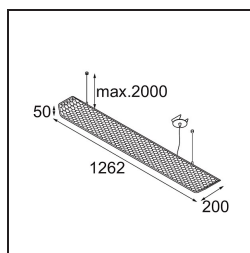

*FFD\_Vaeder Suspended Recessed Power Feed 1x LED 4000K DALI/Push-Dim DI White Structure - Black Matt*

Mit ihrem von dem englischen Verb 'to evade' abgeleiteten Namen ist von Anfang an klar, dass die Vaeder alles Durchschnittliche meilenweit hinter sich lässt. Diese Leuchte fühlt sich in einer energieeffizienten, ergonomischen Büroumgebung ebenso zuhause, wie im privaten Arbeitszimmer. Ihre charakteristische Wabenstruktur in Kombination mit einem hauchdünnen Diffusor minimiert die Blendung, während die bahnbrechende LED-Technologie der Vaeder sie zu einer energieeffizienten und äußerst leistungsstarken Büroleuchte macht.

### Spezifikationen

Material	14085429
Typ der Lichtquelle	LED
LED Typ	NLP
LED-Technologie	LED-Platine
CRI	Min. 90
Farbtemperatur	4000K
Lebensdauer	L80 B10 bei 50.000 Stunden
Leuchtmittel enthalten	Ja
Anzahl Lichtquellen	1
CIE-Fluxcode	90 99 100 100 24
Binning (SDCM)	2
Lichtrichtung	Abwärts
Optik	Optische Folie
Eingangsspannung	230 V
Luminaire power (W)	36,0
Schutzklasse	I
Schutzart	20
Glühdrahtprüfung (°C)	960
Dimmprotokoll	DALI, Push-Dim
DALI Standard	DALI-2
Innen/Außen	Innen
Anwendung	Decke
Montage	Pendel
Verstellbarkeit	Not Applicable
Abstand zum beleuchteten Objekt (m)	0,1
Primärfarbe & Primäres Finish	Weiß, Strukturiert
Sekundäre Farbe & Sekundäres Finish	Schwarz, Matt
Bruttogewicht (g)	5498,0
Lichtstrom pro Lampe (lm)	885
Effizienz (lm/W)	25
UGR	6