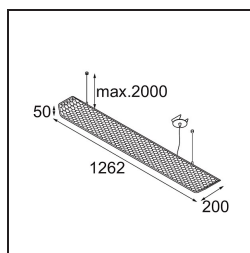

Date
Customer
Project
Type

FFD_Vaeder Suspended Recessed Power Feed 1x LED 3000K DALI/Push-Dim DI Black Structure - Black Matt

Con un nombre derivado del inglés "evade", "evadir", está bien claro que Vaeder está muy lejos de cualquier cosa común. Este accesorio se integra a la perfección tanto en entornos de oficina de alta ergonomía y eficacia energética como en la oficina del hogar. Su característica estructura tipo panel, combinada con un difusor ultrafino, minimiza el brillo. Por su parte, la revolucionaria tecnología LED de Vaeder da lugar a un accesorio de oficina de alto rendimiento pero eficaz en consumo.

Specifications

Material	14085348
Tipo de fuente de luz	LED
Tipo de LED	NLP
Tecnología LED	PCB LED
CRI	Min. 90
Temperatura del color	3000K
Vida Útil	L80B10 @50.000 horas
Lámpara Incluida	Sí
Número de fuentes de luz	1
Código de flujo CIE	90 99 100 100 24
Binning (SDCM)	2
Dirección de la luz	Directo
Óptica	Lámina óptica
Voltaje de entrada	230V
Luminaire power (W)	36,0
Clasificación eléctrica	I
Clasificación del IP	20
Clasificación de hilo incandescente (°C)	960
Protocolo de regulación	DALI, Push-Dim
DALI Standard	DALI-2
Interio/Exterior	Interior
Aplicación	Techo
Montaje	Suspendido
Ajustabilidad	Not Applicable
Distancia al objeto iluminado (m)	0,1
Color principal & Acabado principal	Negro, Estructura
Color secundario & Acabado secundario	Negro, Mate
Peso bruto (g)	5220,0
Flujo luminoso por lámpara (lm)	908
Eficacia (lm/W)	25
Índice de deslumbramiento	6